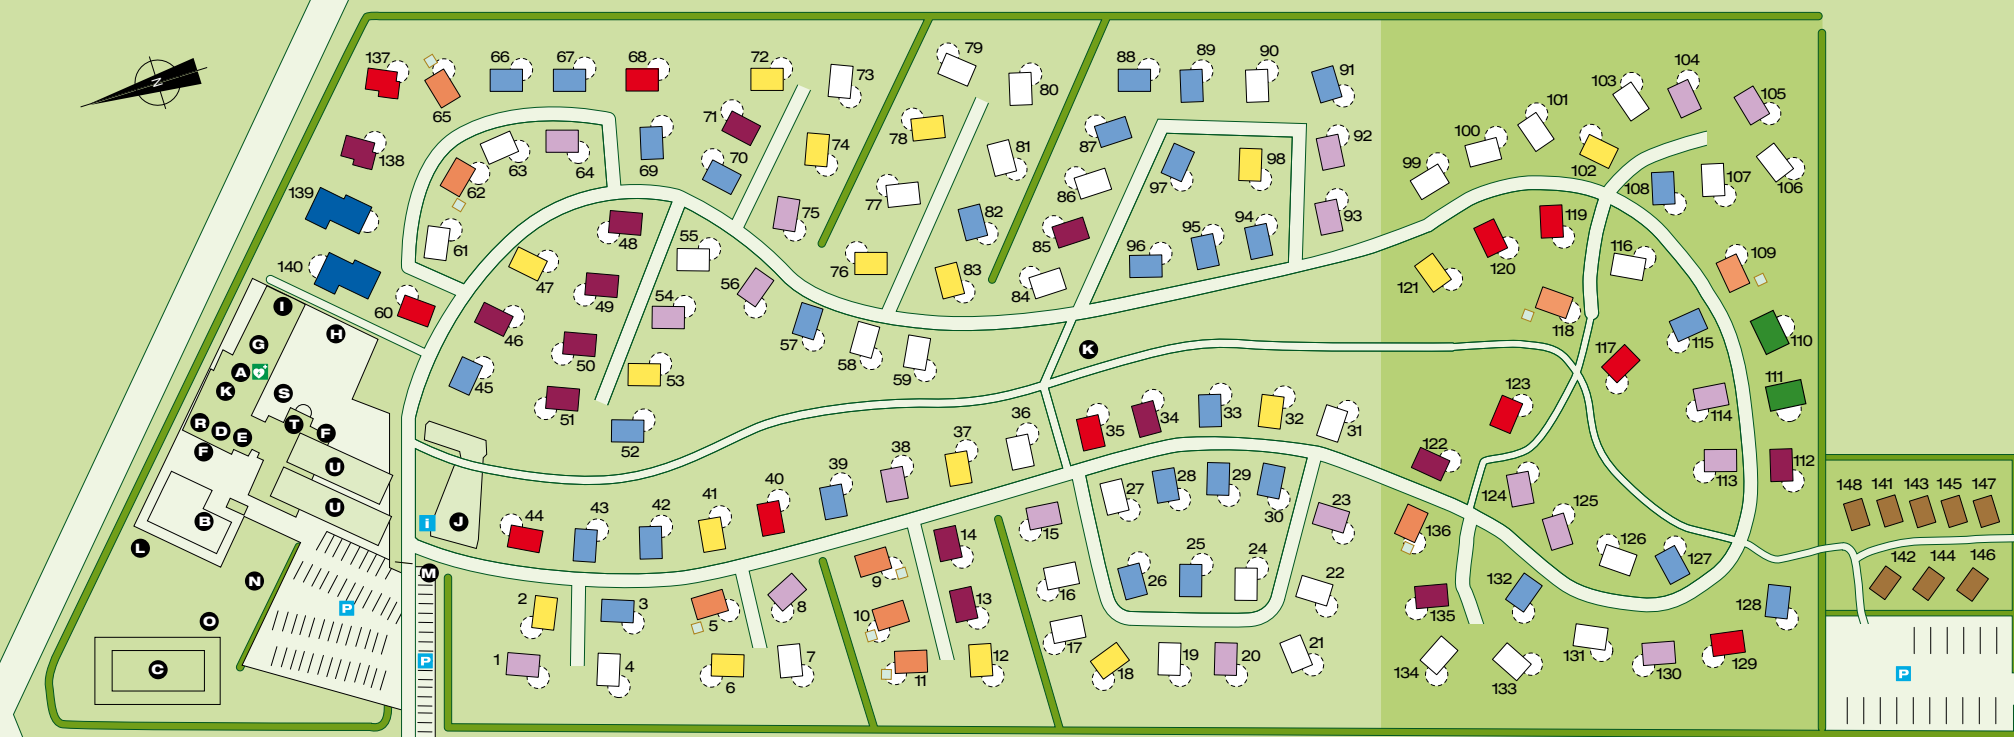

Plattegrond & faciliteiten

Parkplan & Einrichtungen

Map & facilities

Landal Duc de Brabant
Westelbeersedijk 6
NL-5087 TK Diessen-Baarschot
+31 (0) 13-504 15 67

Bungalow - Ferienhaus
Vrijstaand - Frei stehend - Detached

2A 2-Pers. Loghome	4B 4-Pers.	4BL 4-Pers.	4BL2 4-Pers.	4BL+ 4-Pers.	6D 6-Pers.	6DL 6-Pers.	8E 8-Pers. Miva (mindervaliden) behinderten for disabled people	10F 10-Pers.	Niet in verhuur Nicht in der Vermietung Not for rent
---------------------------------	----------------------	-----------------------	------------------------	------------------------	----------------------	-----------------------	--	------------------------	---