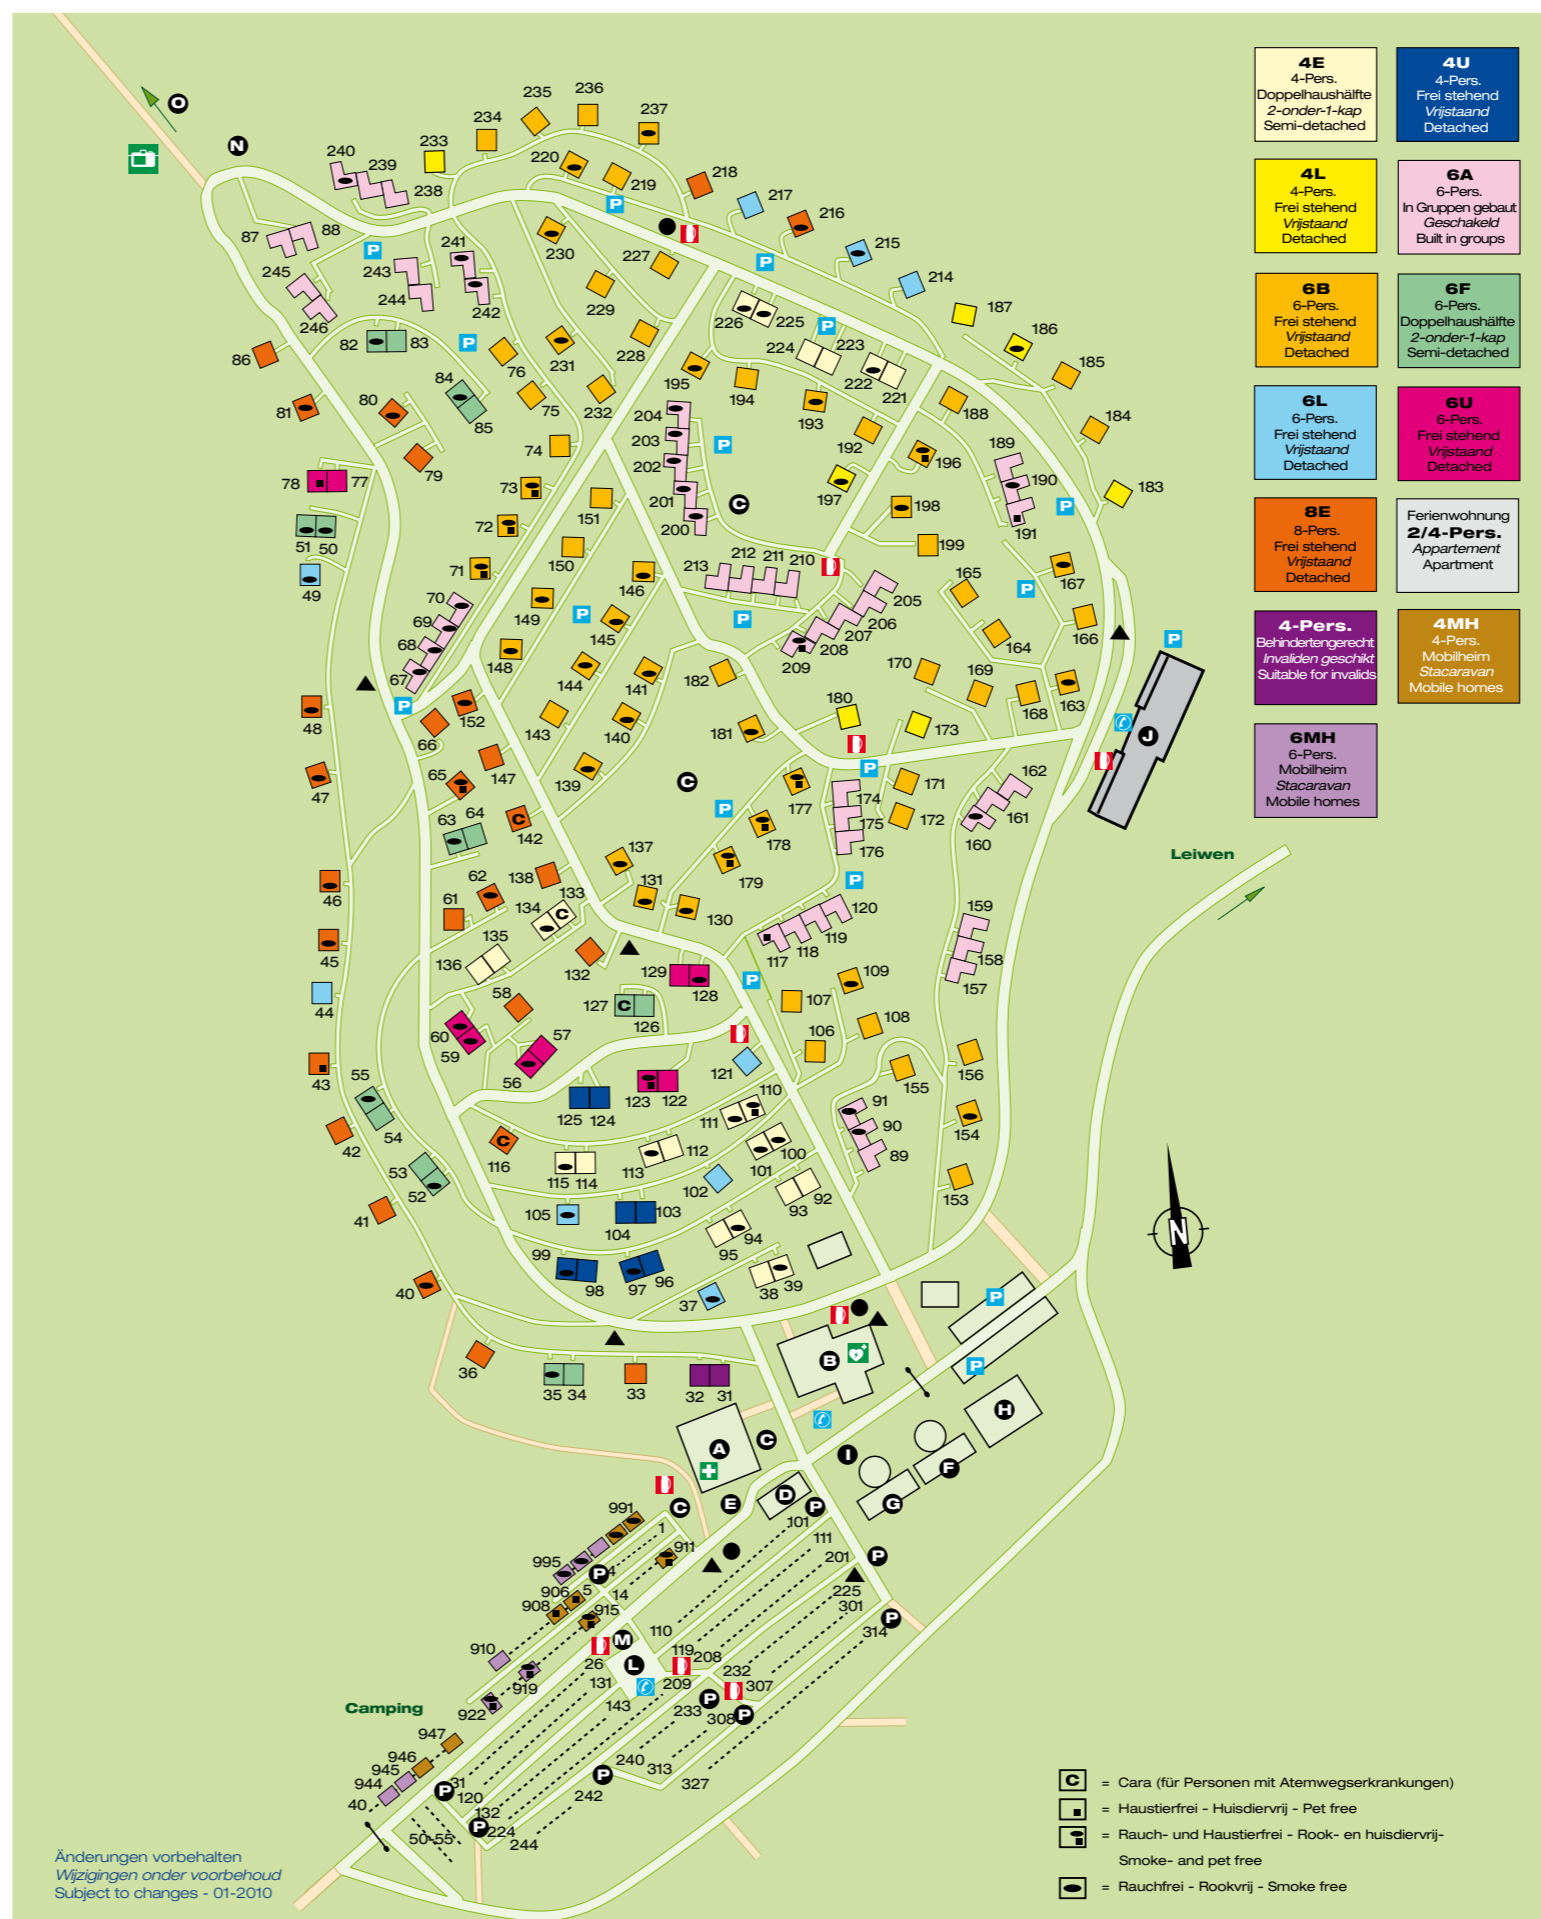

- A** = Hauptgebäude mit: Freizeithallenbad - Bowling  
Brasserie Timber's - Parks snack - Solarium  
Sauna - Türk. Dampfbad - Service Center  
Kletterwand - Indoor-Spielparadies  
Hoofdgebouw met: Overdekt zwembad  
Bowlingbanen - Brasserie Timber's - Parks snack  
Zonnebanken - Sauna - Turks Stoombad  
Service Center - Klimwand - Indoorspeelparadijs  
Main building with: Indoor swimming pool  
Bowling alley - Brasserie Timber's - Parks snack  
Solarium - Sauna - Turk. Steam bath - Service  
Centre - Climbing wall - Indoor playground
- B** = Zentralgebäude mit: Rezeption - Parkshop  
Freizeithalle  
Bijgebouw met: Receptie - Parkshop  
Activiteitenkelder  
Annex with: reception - Parkshop  
Activity basement
- C** = Spielplatz - Speelplaats - Playground
- D** = Waschsalon - Wasserette - Launderette
- E** = Minigolf - Midgetgolf
- F** = Volleyballplatz - Volleybalveld - Volleyballfield
- G** = Basketballplatz - Basketbalveld - Basketballfield
- H** = Fußballplatz - Voetbalveld - Soccerfield
- I** = Air-Trampolin - Springkussen - Air trampoline
- J** = Ferienwohnungsgebäude  
Appartementencomplex - Apartment building
- L** = Sanitärgebäude - Toiletgebouw  
Toilet-shower blocks
- M** = Reisemobil-Servicestation  
Kampeerauto servicestation  
Area for waste disposal and water  
collection for motorhomes
- N** = Wildgehege - Hertenweide - Deer reserve
- O** = Fußweg zum Freibad (Gemeinde Leiwien)  
Voetpad buitenbad (gemeente Leiwien)  
Footpath open-air swimmingpool  
(community of Leiwien)
- P** = Wasserzapfstelle - Watertappunt - Watertaps
- P** = Parkplatz - Parkeerplaats - Parking place
- = Schranke - Slagboom - Barrier
- +** = Erste Hilfe - E.H.B.O.-kit - First aid-kit
- ☎** = Telefon - Telefoon - Phone box
- 🏞** = Aussichtspunkt - Uitzichtpunt - Scenic view
- 🔥** = Feuerlöscher - Brandblusser - Fire extinguisher
- = Glascontainer - Glas - Glass
- ▲** = Müllcontainer - Vuilnis - Garbage
- 👤** = Fußweg - Wandelpad - Footpath
- 🚑** = Defibrillator - AED - AED