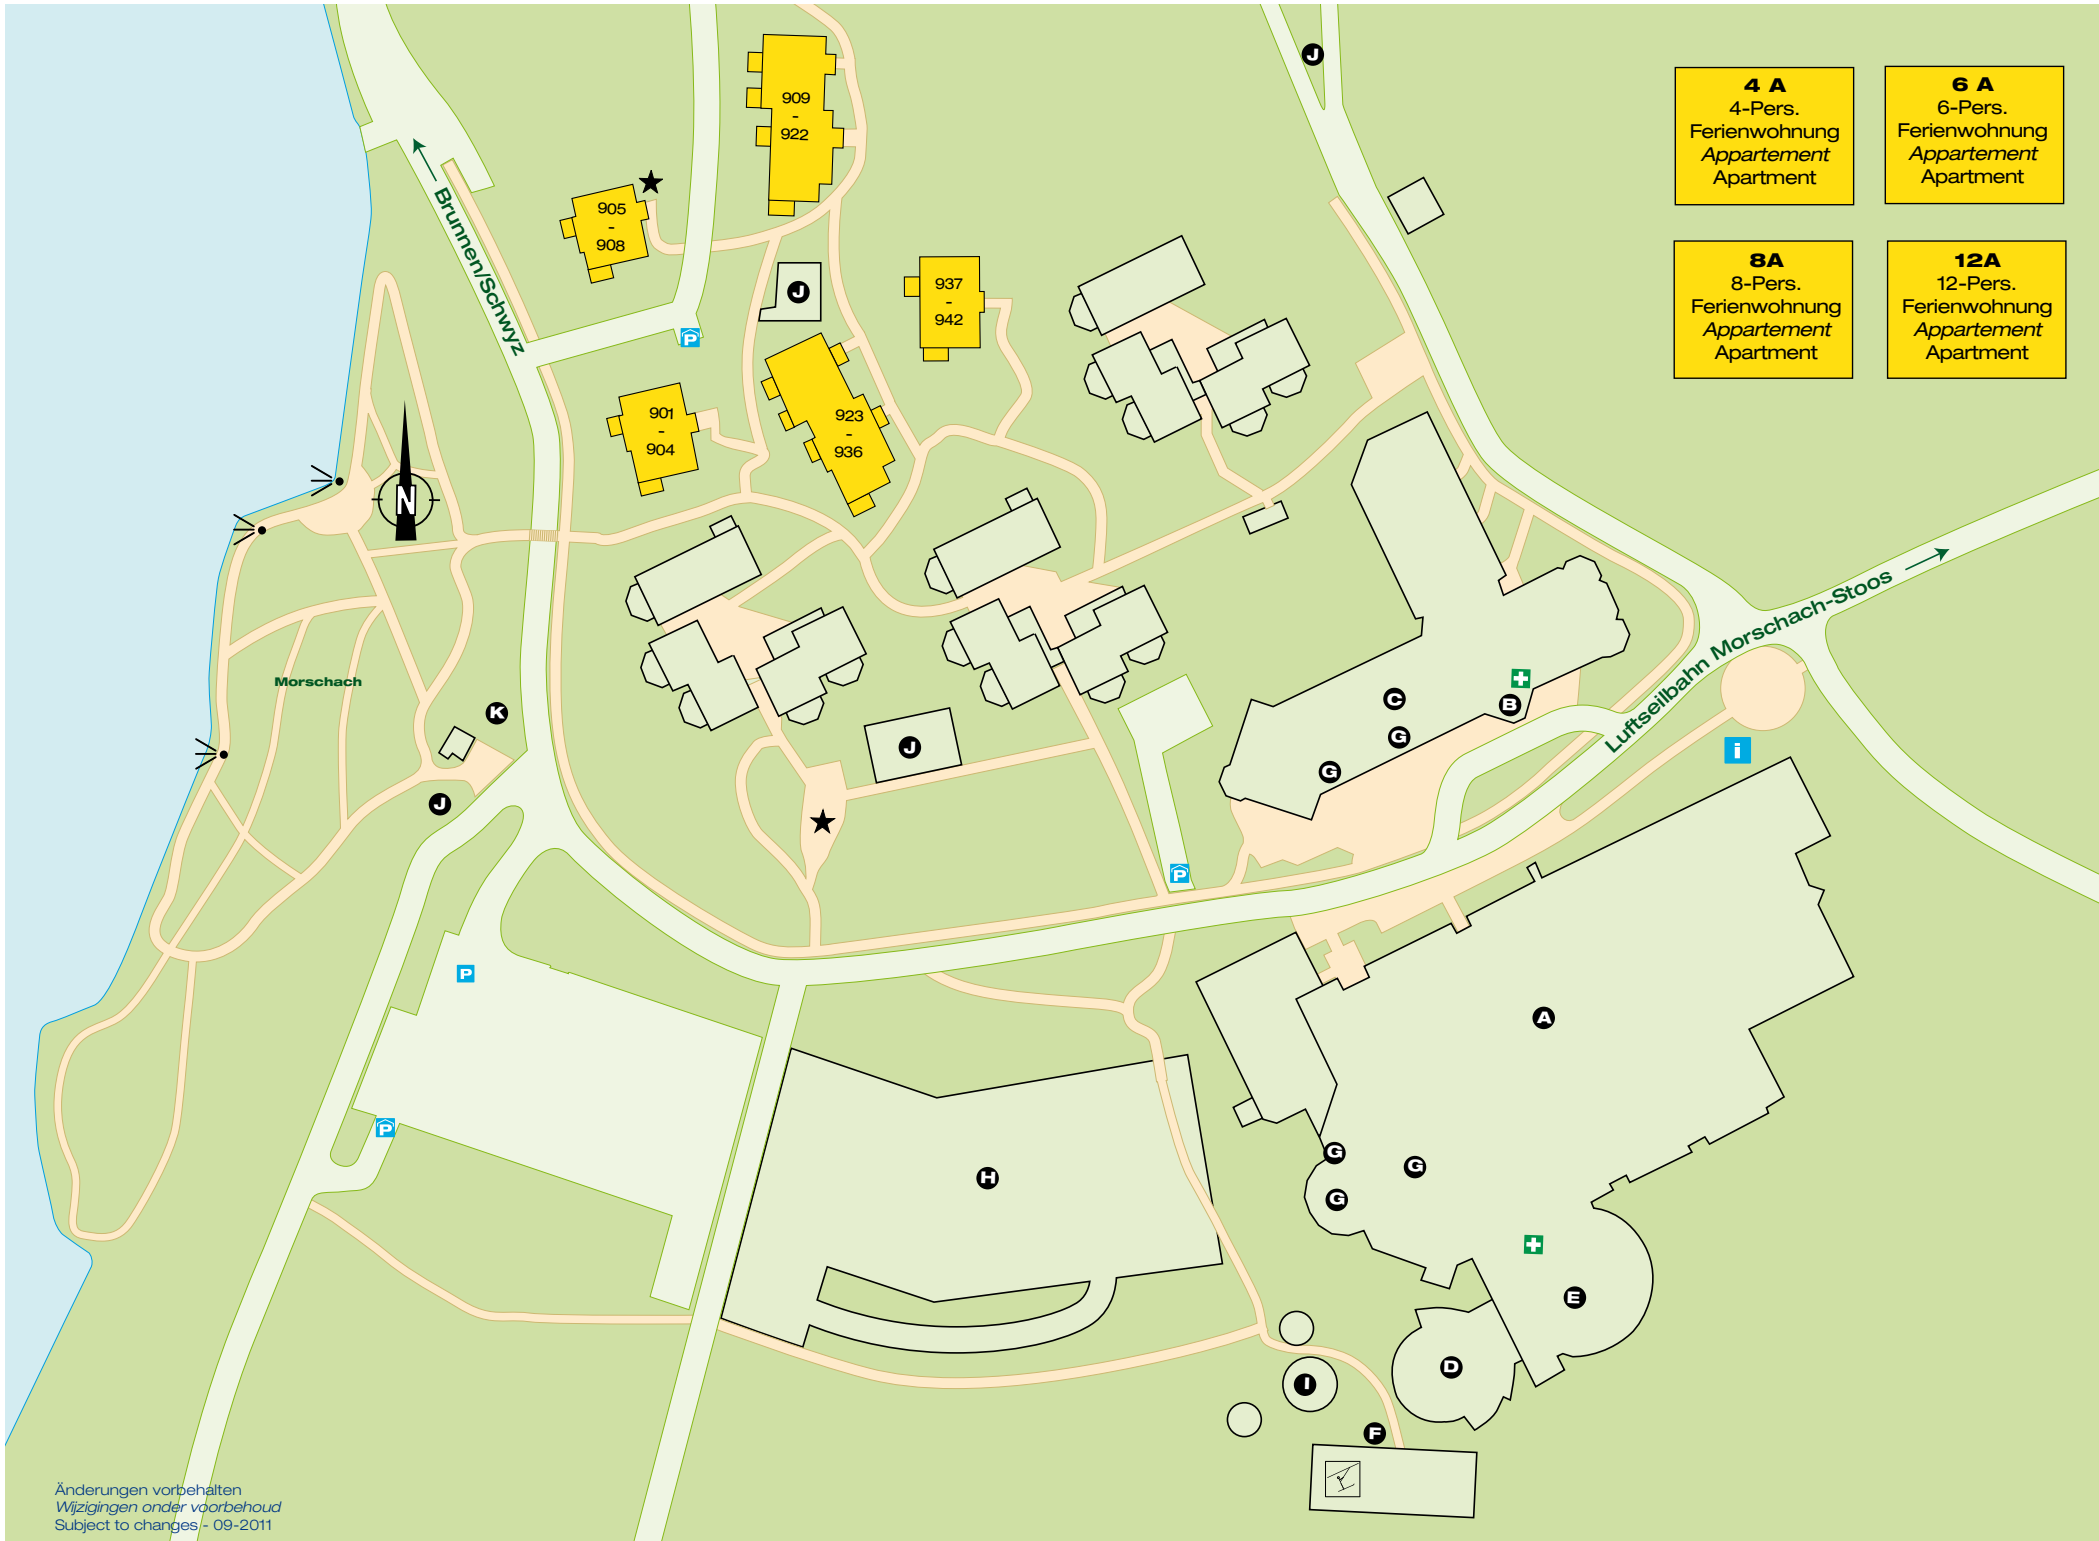

Parkplan & Einrichtungen

Plattegrond & faciliteiten

Map & facilities

Landal Vierwaldstättersee

Swiss Holiday Park
CH - 6443 Morschach
Tel. +41 (0) 41 - 825 50 50

4 A
4-Pers.
Ferienwohnung
Appartement
Apartment

6 A
6-Pers.
Ferienwohnung
Appartement
Apartment

8A
8-Pers.
Ferienwohnung
Appartement
Apartment

12A
12-Pers.
Ferienwohnung
Appartement
Apartment

Änderungen vorbehalten
Wijzigingen onder voorbehoud
Subject to changes - 09-2011

- A** = Freizeitpark - *Recreatie center* - Recreation centre
- B** = Rezeption - *Receptie* - Reception
- C** = Hotel (Swiss Holiday Park)
- D** = Schwimmbad - *Zwembad* - Swimming pool
- E** = Hallenbad - *Binnenbad* - Indoor (swimming) pool
- F** = Skilift Telli
- G** = Restaurants
- H** = Outdoor-Kartbahn - *Kartbaan* - Outdoor go-kart track
- I** = Tipi-Dorf - *Tipi dorpje* - Tipi village
- J** = Spielplatz - *Speeluin* - Playground
- K** = Waldpark - *Bospark* - Forest park

- P** = Tiefgarage - *Ondergrondse parkeergarage* - Underground parking garage
- +** = Erste Hilfe - *E.H.B.O.* - First aid-kit
- ★** = Abfall-Entsorgungsstelle - *Milieustraat* - Environmental court
- = Fußweg - *Wandelpad* - Footpath
- I** = Tourist Information
- = Aussichtspunkt - *Uitzichtpunt* - Scenic view