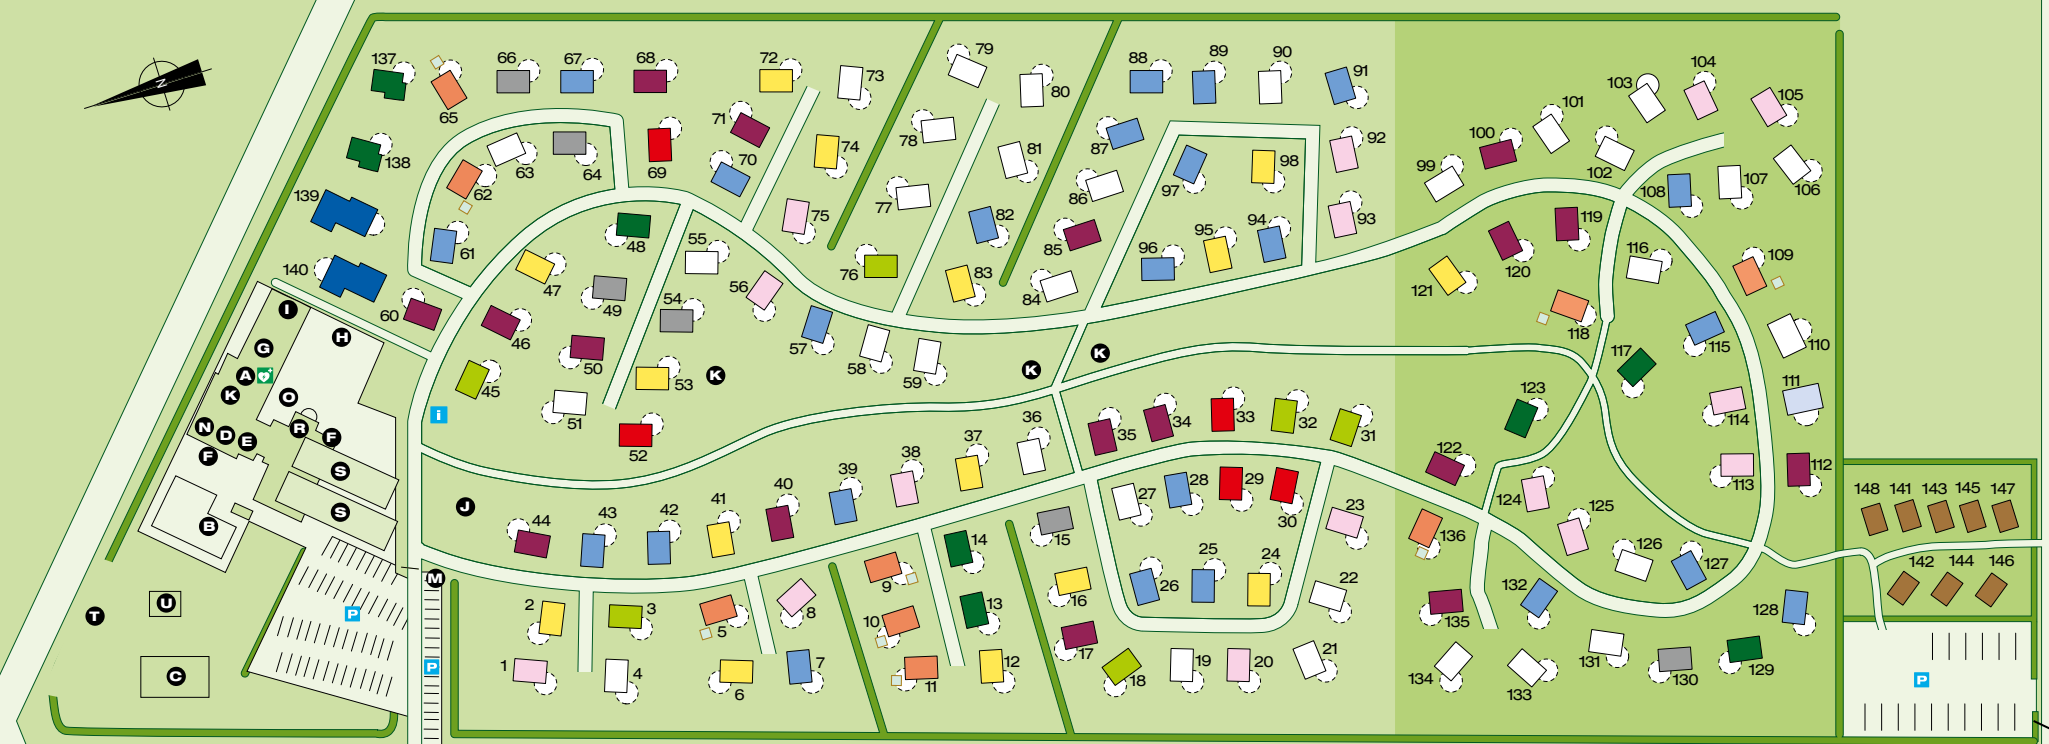

# Plattegrond & faciliteiten

## Parkplan & Einrichtungen - Map & facilities

### Bungalow - Ferienhaus:

<b>2A</b> 2-Pers. Loghome	<b>4B</b> 4-Pers.	<b>4BL</b> 4-Pers.	<b>4C2</b> 4-Pers.	<b>4L2</b> 4-Pers.	<b>4BL+</b> 4-Pers.	<b>6D</b> 6-Pers.
<b>6DL</b> 6-Pers.	<b>6C2</b> 6-Pers.	<b>6L2</b> 6-Pers.	<b>10F</b> 10-Pers.	<b>10BTS</b> 10-Pers. Speciaal toegankelijk Barrierefrei speziell Specially accessible	Niet in verhuur Nicht in der Vermietung Not for rent	

**Ingang**  
Eingang  
Entrance

Wijzigingen voorbehouden  
Änderungen vorbehalten  
Subject to changes - 09-2017

- |  |   |
|--|---|
| <b>A</b> = Receptie - <i>Rezeption</i> - Reception   | <b>M</b> = Vuilcontainers - <i>Müllcontainer</i><br>Garbage containers  |
| <b>B</b> = Openluchtzwembad met zonneterras en apart kinderbad<br><i>Freibad mit Liegewiese und separatem Planschbecken</i><br>Outdoor pool with sunbathing pasture and separate paddling pool | <b>N</b> = Zalen - <i>Säle</i> - Rooms  |
| <b>C</b> = Sportveld - <i>Sportfeld</i> - Sports field   | <b>O</b> = Centrale ontmoetingsplaats<br><i>Zentraler Treffpunkt</i> - Central meetingpoint                       |
| <b>D</b> = Café/Restaurant   | <b>R</b> = Specialiteitenrestaurant Auberg de Hilver -<br><i>Spezialitätenrestaurant</i> - Specialized restaurant |
| <b>E</b> = Afhaal- en snackshop - <i>Snackshop und Abholmahlzeiten</i> - take away and snackshop   | <b>S</b> = Hotel  |
| <b>F</b> = Terras - <i>Terrasse</i> - Terrace  | <b>T</b> = Midgetgolfbaan - <i>Minigolf</i>   |
| <b>G</b> = Ontbijtshop - <i>Frühstücksshop</i> - Breakfast shop  | <b>U</b> = Airtrampoline - <i>Air-Trampolin</i>   |
| <b>H</b> = Fietsverhuur - <i>Fahradverleih</i> - Bicycle rent  |   |
| <b>I</b> = Wasserette - <i>Waschsalon</i> - Launderette  |   |
| <b>J</b> = Tuin - <i>Garten</i> - Garden   |   |
| <b>K</b> = Speeltuin - <i>Spielplatz</i> - Playground  |   |