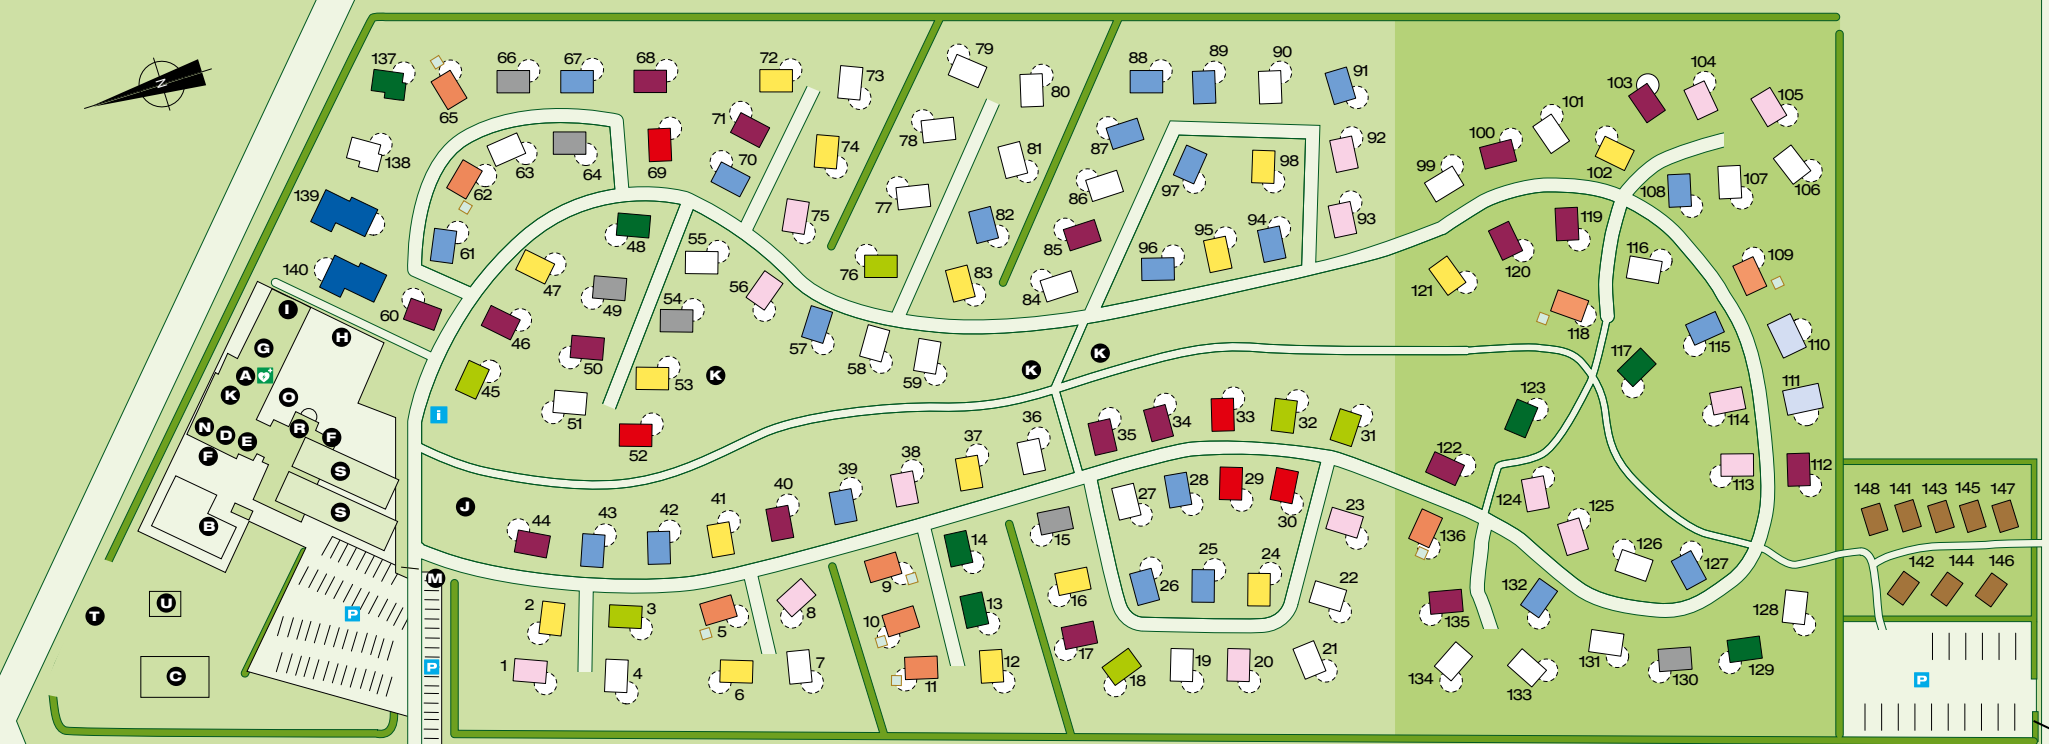

# Plattegrond & faciliteiten

## Parkplan & Einrichtungen - Map & facilities

### Bungalow - Ferienhaus:

<b>2A</b> 2-Pers. Loghome	<b>4B</b> 4-Pers.	<b>4BL</b> 4-Pers.	<b>4C2</b> 4-Pers.	<b>4L2</b> 4-Pers.	<b>4BL+</b> 4-Pers.	<b>6D</b> 6-Pers.
<b>6DL</b> 6-Pers.	<b>6C2</b> 6-Pers.	<b>6L2</b> 6-Pers.	<b>10F</b> 10-Pers.	<b>10BTS</b> 10-Pers. Speciaal toegankelijk Barrierefrei speziell Specially accessible	Niet in verhuur Nicht in der Vermietung Not for rent	

**Ingang**  
Eingang  
Entrance

Wijzigingen voorbehouden  
Änderungen vorbehalten  
Subject to changes - 01-2019

- |  |   |
|--|---|
| <b>A</b> = Receptie - <i>Rezeption</i> - Reception   | <b>M</b> = Vuilcontainers - <i>Müllcontainer</i><br>Garbage containers  |
| <b>B</b> = Openluchtzwembad met zonneterras en apart kinderbad<br><i>Freibad mit Liegewiese und separatem Planschbecken</i><br>Outdoor pool with sunbathing pasture and separate paddling pool | <b>N</b> = Zalen - <i>Säle</i> - Rooms  |
| <b>C</b> = Sportveld - <i>Sportfeld</i> - Sports field   | <b>O</b> = Centrale ontmoetingsplaats<br><i>Zentraler Treffpunkt</i> - Central meetingpoint                       |
| <b>D</b> = Café/Restaurant   | <b>R</b> = Specialiteitenrestaurant Auberg de Hilver -<br><i>Spezialitätenrestaurant</i> - Specialized restaurant |
| <b>E</b> = Afhaal- en snackshop - <i>Snackshop und Abholmahlzeiten</i> - take away and snackshop   | <b>S</b> = Hotel  |
| <b>F</b> = Terras - <i>Terrasse</i> - Terrace  | <b>T</b> = Midgetgolfbaan - <i>Minigolf</i>   |
| <b>G</b> = Ontbijtshop - <i>Frühstücksshop</i> - Breakfast shop  | <b>U</b> = Airtrampoline - <i>Air-Trampolin</i>   |
| <b>H</b> = Fietsverhuur - <i>Fahradverleih</i> - Bicycle rent  |   |
| <b>I</b> = Wasserette - <i>Waschsalon</i> - Launderette  |   |
| <b>J</b> = Tuin - <i>Garten</i> - Garden   |   |
| <b>K</b> = Speeltuin - <i>Spielplatz</i> - Playground  |   |