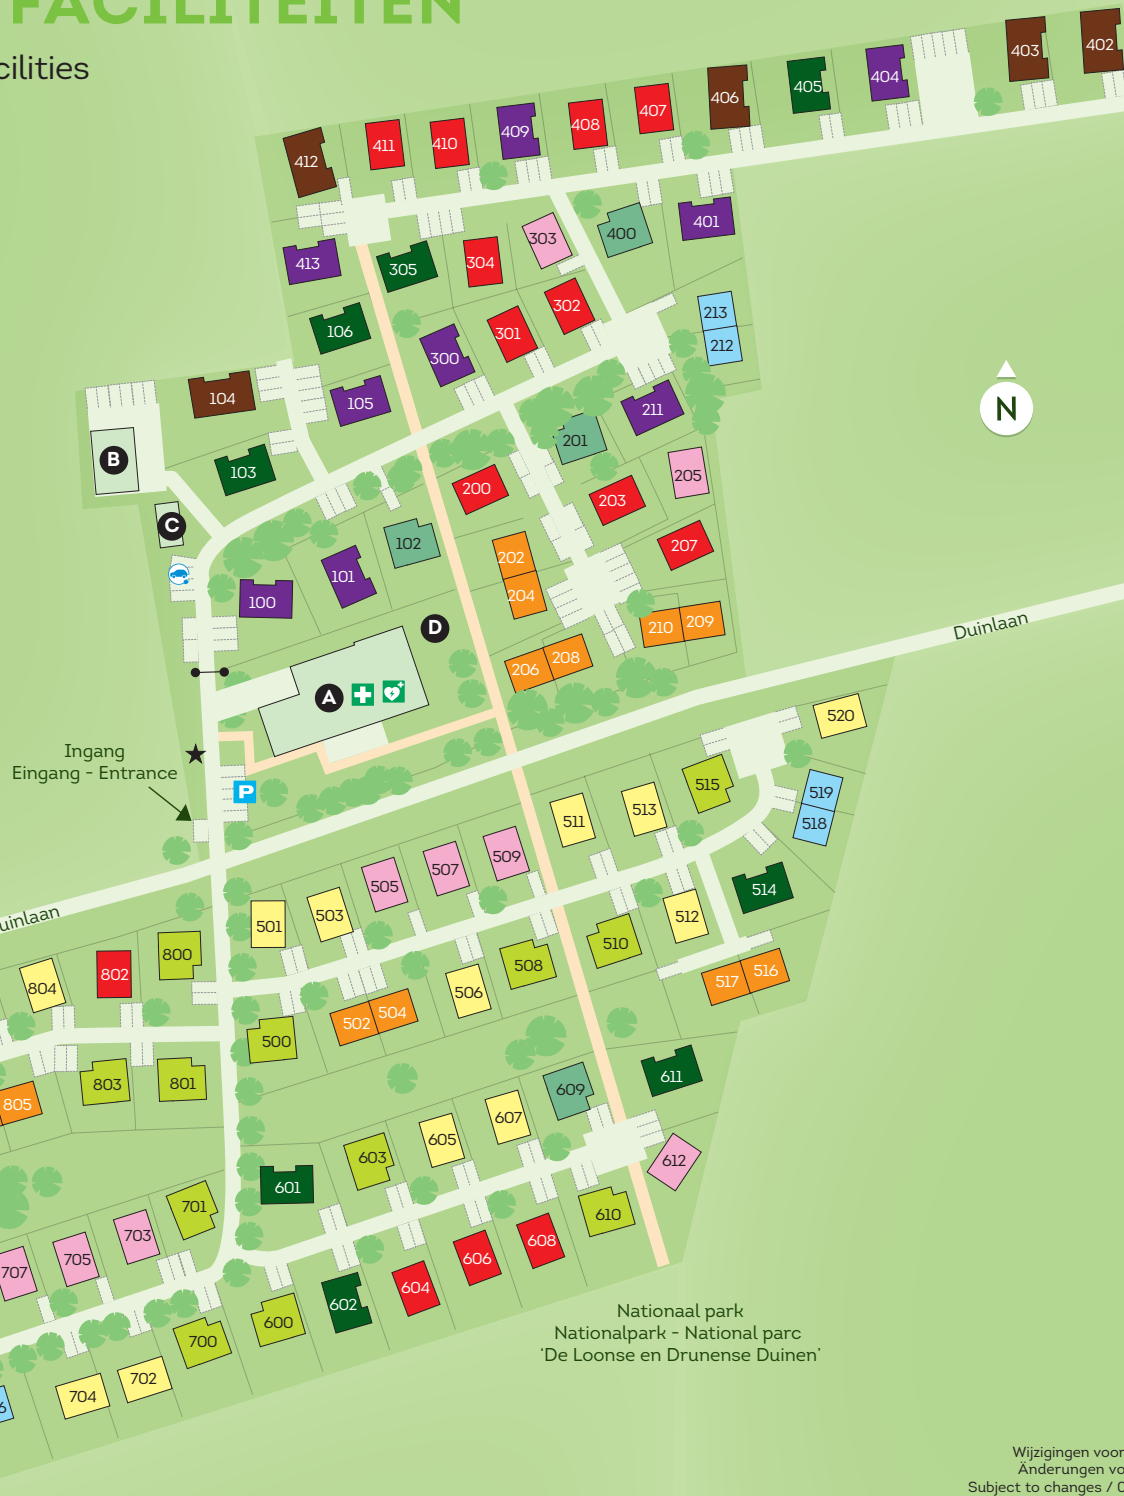

PLATTEGROND & FACILITEITEN

Parkplan & Einrichtungen - Map & facilities

Accommodatie
 Unterkunft - Accomodation

Ingang
 Eingang - Entrance

Nationaal park
 Nationalpark - National parc
 'De Loonse en Drunense Duinen'

- A** = **Centrumgebouw met receptie, koffiecorner, zwembad met kinderbad en minishop**
 Zentralgebäude mit Rezeption mit Kaffee Ecke, Schwimmbad mit Planschbecken und Mini Shop
 Center building with reception, coffee corner, swimming pool with paddling pool and mini shop
- B** = **Dienstgebouw** - Servicegebäude
 Service building
- C** = **Fietsverhuur** - Fahrradverleih
 Bicycle rental
- D** = **Speelplaats** - Spielplatz
 Playing ground
- P** = **Parkeerplaatsen** - Parkplatz
 Parking
- ★** = **Milieustraat** - Entsorgungsstelle
 Environmental court
- = **Wandelpad** - Wanderweg
 Pedestrian road
- +** = **E.H.B.O.-kit** - Erste Hilfe
 First aid-kit
- +** = **AED** - Defibrillator
- = **Slagboom** - Schranke - Barrier
- ⚡** = **Oplaadpaal elektrische auto's (2x)**
 Elektrische Ladestation
 Charging station electric cars