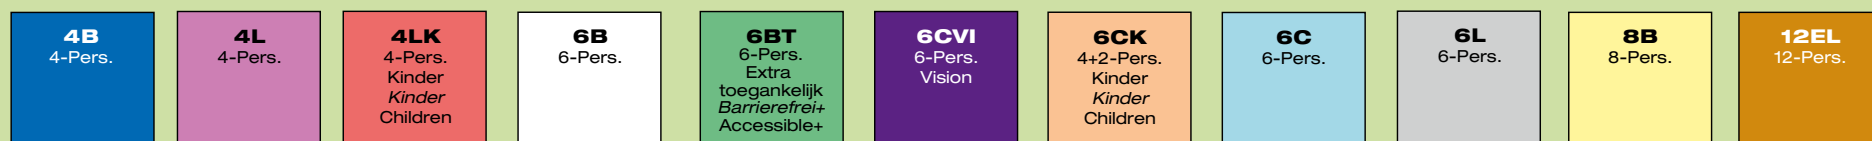

Plattegrond & faciliteiten

Parkplan & Einrichtungen - Map & facilities

Wijzigingen voorbehouden
Änderungen vorbehalten
Subject to changes - 10-2018

Het terrein is autovrij m.u.v. de op de kaart blauwgekleurde wegen
Der Park ist autofrei mit Ausnahme der auf dem Plan blau markierten Wege
The park is carfree with the exception of the on the map blue coloured roads