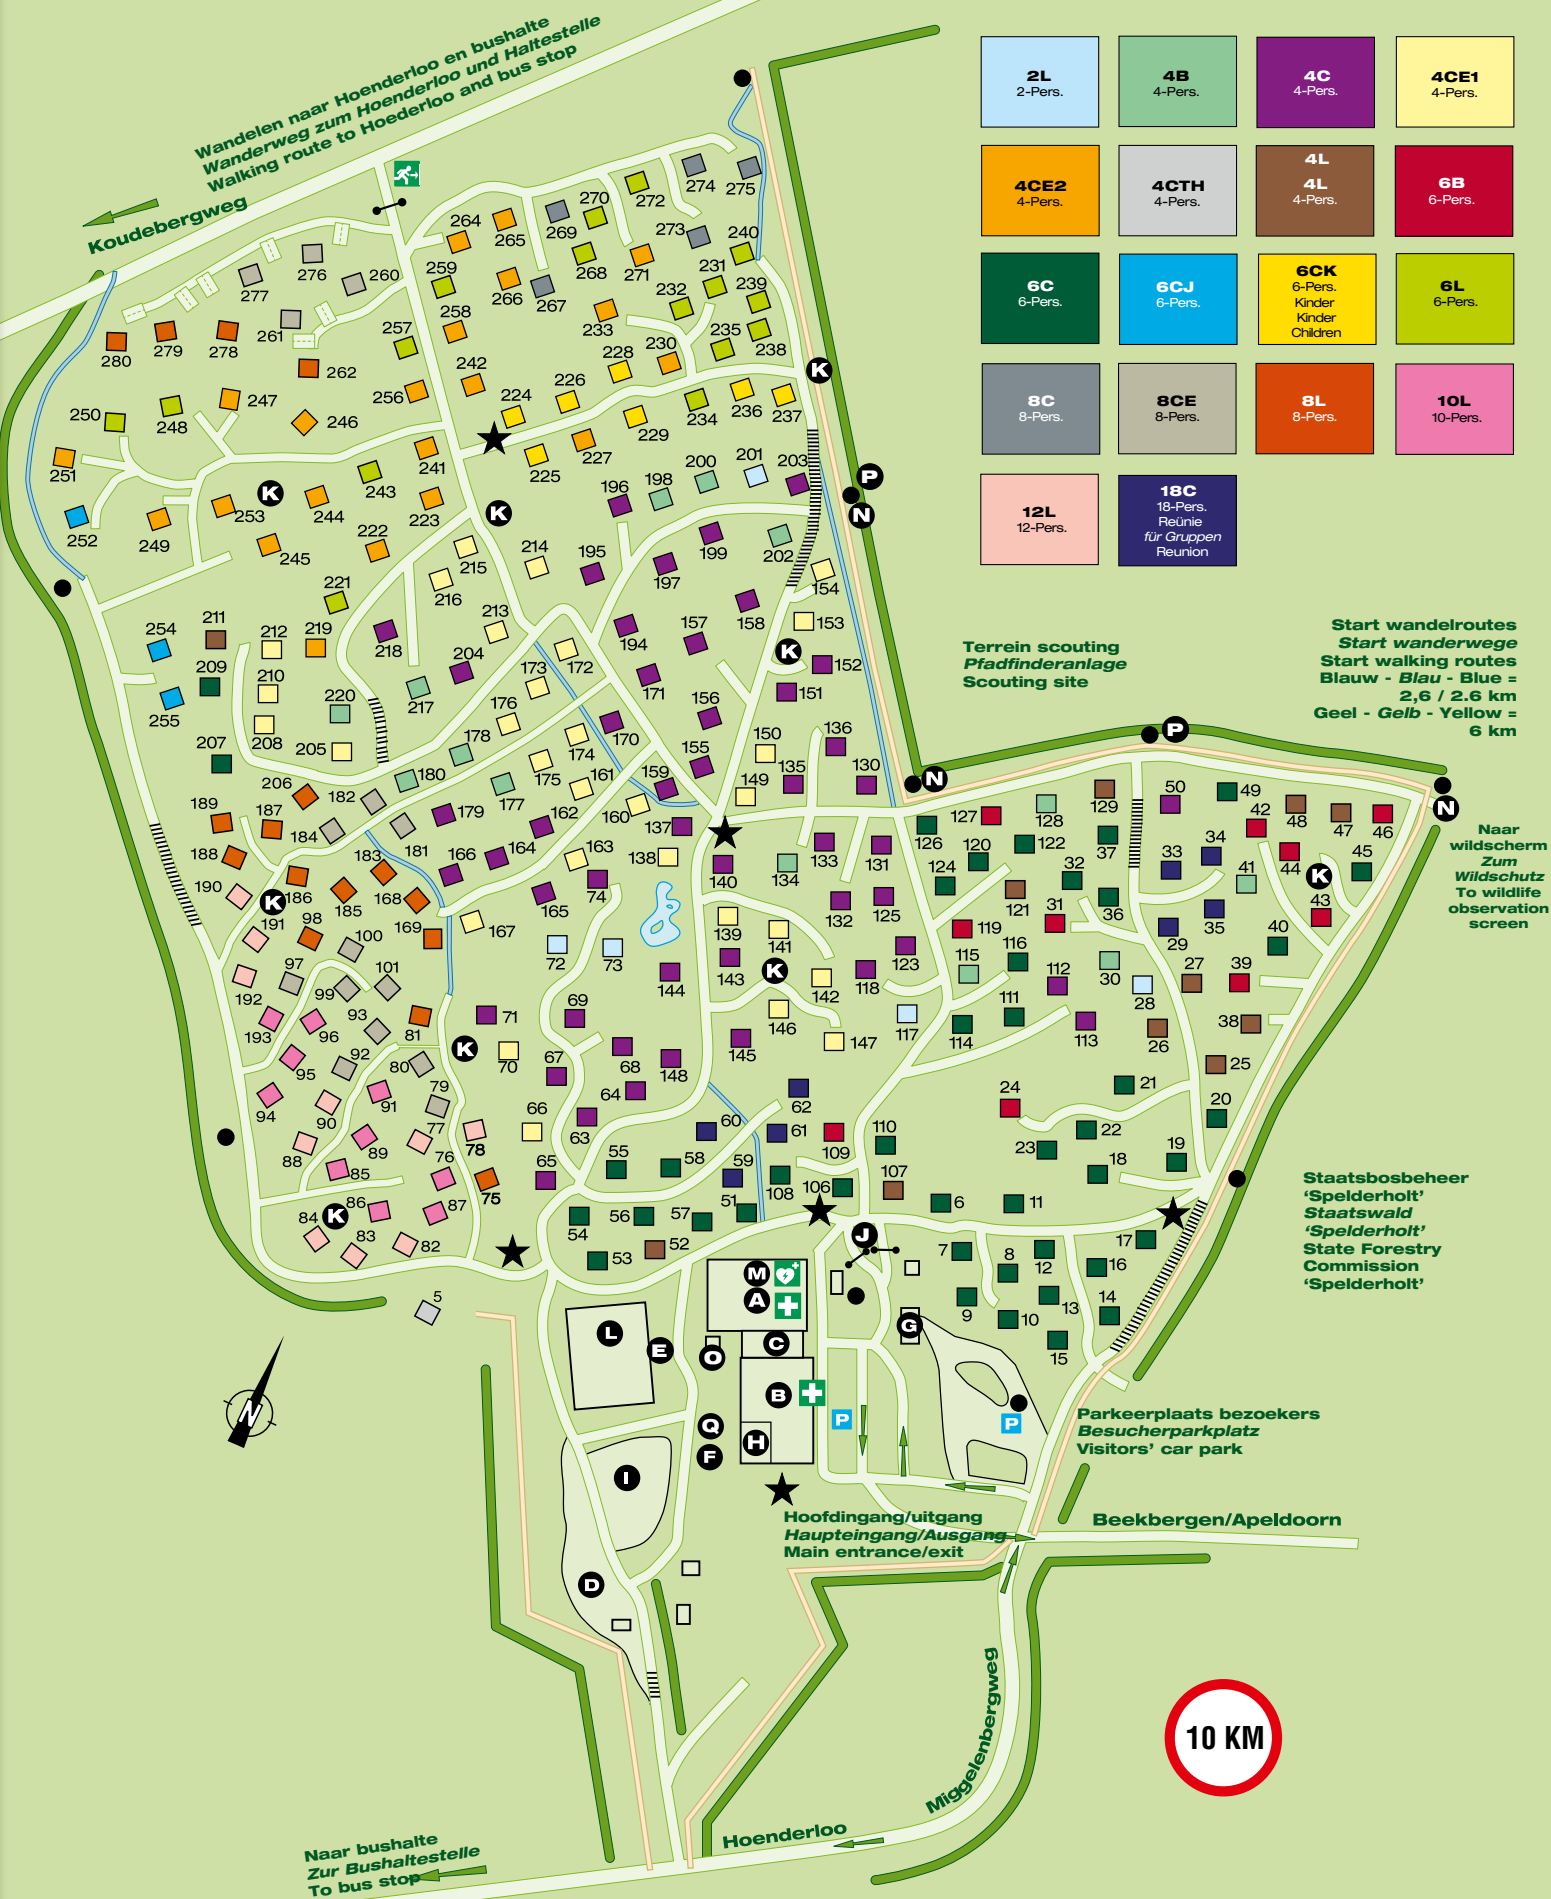

Plattegrond & faciliteiten

Parkplan & Einrichtungen - Map & facilities

2L 2-Pers.	4B 4-Pers.	4C 4-Pers.	4CE1 4-Pers.
4CE2 4-Pers.	4CTH 4-Pers.	4L 4-Pers.	6B 6-Pers.
6C 6-Pers.	6CJ 6-Pers.	6CK 6-Pers. Kinder Kinder Children	6L 6-Pers.
8C 8-Pers.	8CE 8-Pers.	8L 8-Pers.	10L 10-Pers.
12L 12-Pers.	18C 18-Pers. Reunie für Gruppen Reunion		

- A** = Receptie, overdekt zwembad, Fietsverhuur
Reception, indoor swimming pool, Bike rental
- B** = Brasserie Miggelenberg (restaurant),
bar met poolbiljart, bowlingbanen, ParkShop,
Brasserie Miggelenberg (Restaurant), Bar mit
Pool-Billard, Bowlingbahnen, ParkShop
- C** = Kas Brasserie - Glashaus Brasserie
Glass house Brasserie
- D** = Dierenweide, moestuin- Tiergehege, Gemüse-
garten - Animal meadow, vegetable garden
- E** = Beauty Cente - Beautyzentrum - Beauty center
- F** = Midgetgolf - Minigolf
- G** = BolloClub, Boogschietbaan
BolloClub, Bogenschießbahn
- H** = Take away
- I** = Sportveld - Spielfeld - playing field
- J** = Bollo Huisje - Bollo-Haus - Bollo's house
- K** = Zandbak/speeltuintje
Sandkasten/ Spielplatz
Sand pit/playground
- L** = Avonturenhof - Abenteuer-Spielplatz
Adventure playground
- M** = Wasserette - Waschsalon - Launderette
- N** = Wandeldoorgang - Fußgängerdurchgang
Pedestrian entrance
- O** = Airtrampoline - Airtrampolin - Air trampoline
- P** = Hondentoilet - Hundetoilette - Dog toilet area
- Q** = Tokkelbaan - Zip-Linie - Zip line
- P** = Parkeerplaats - Parkplatz - Car park
- = Dispenser hondenpoepzakjes - Beutelspender
für Hundekot - Dog waste bag dispenser
- = Slagboom - Schranke - Barrier
- +** = AED - Defibrillator - AED
- +** = E.H.B.O.-kit - Erste Hilfe - First-aid kit
- +** = Nooduitgang - Notausgang - Emergency exit
- ★** = Milieustraat - Entsorgungsstelle
Recycling station
- = Wandelpad - Fußweg - Footpath
- = Zandpad - Sandweg - Sand track
- |||||** = Geen doorgaande weg voor auto's
Sackgasse für Autos
No through road for cars