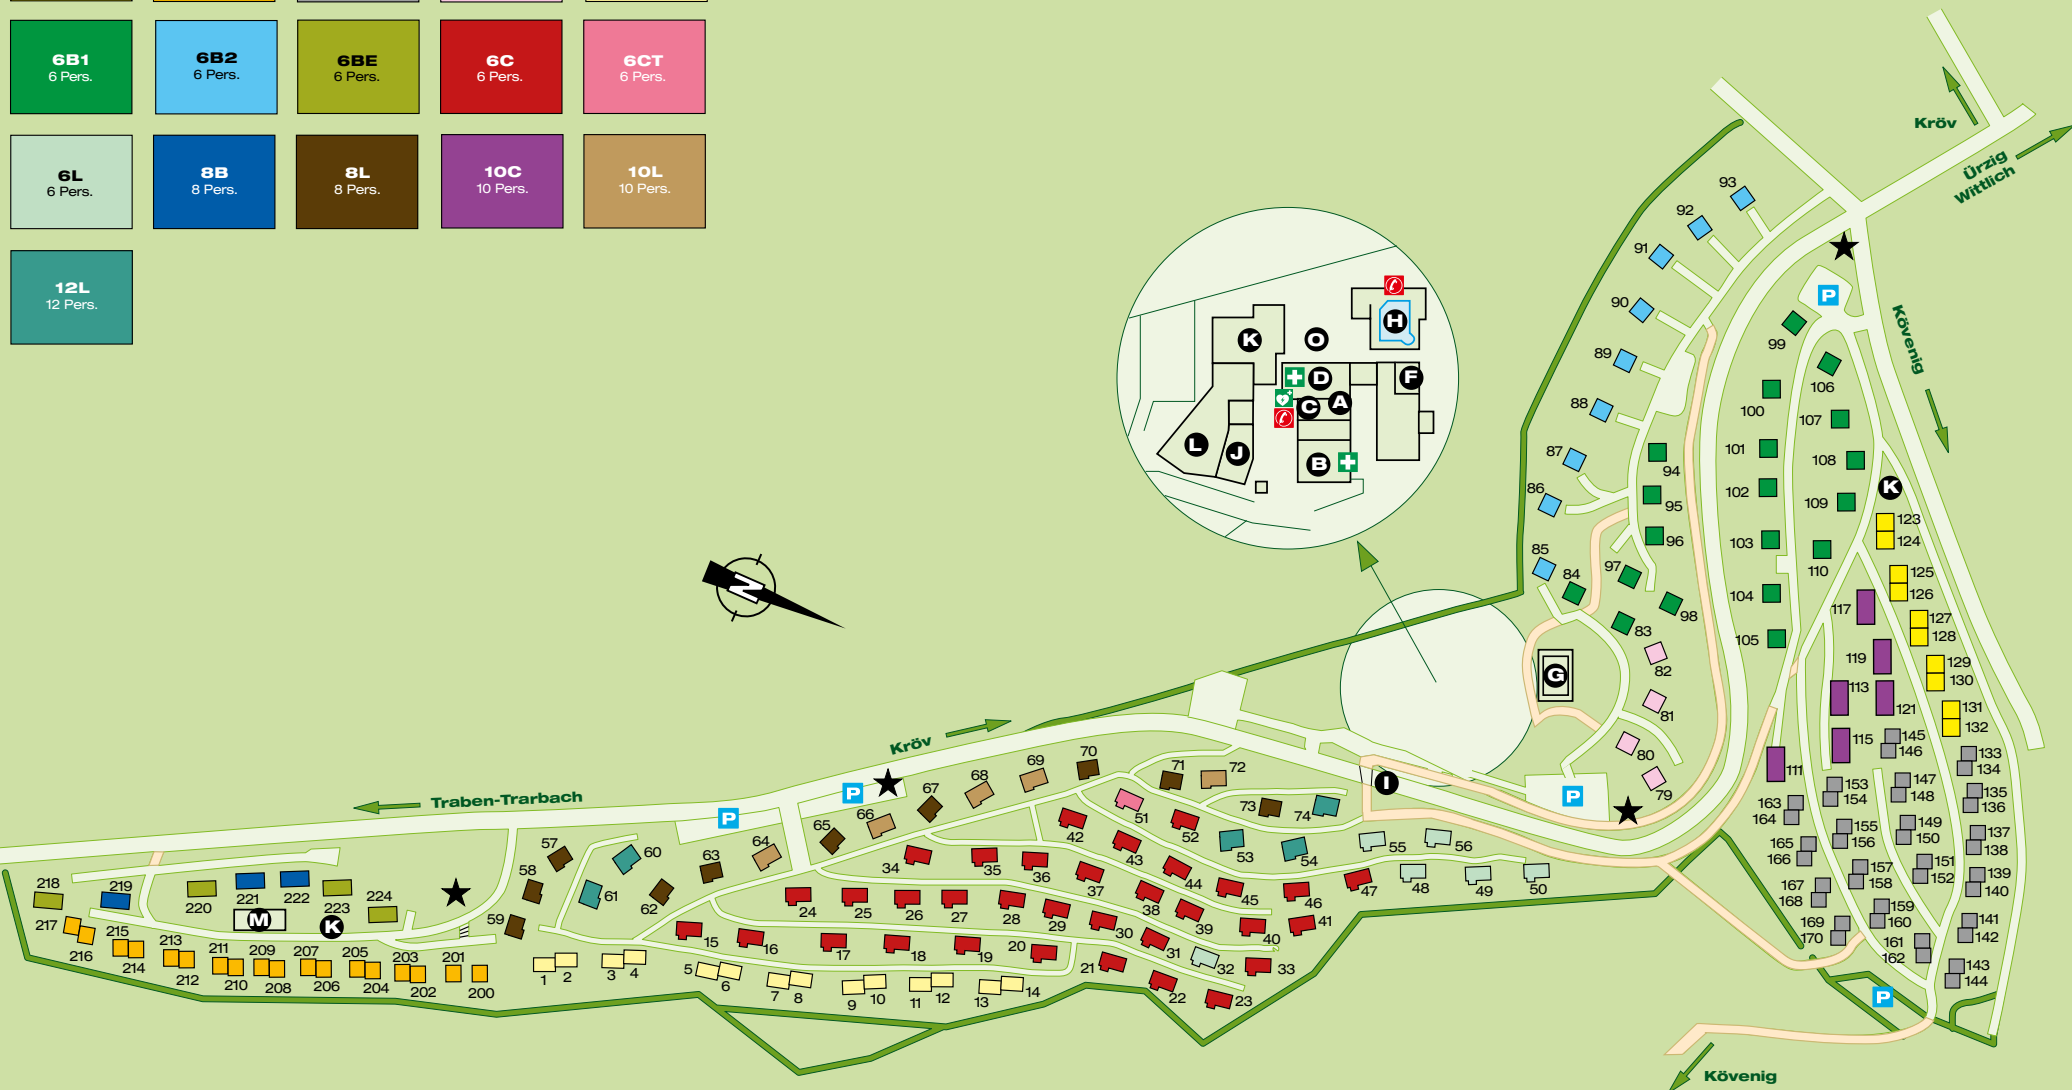

Parkplan & Einrichtungen

Plattegrond & faciliteiten - Map & facilities

4C 4 Pers.	4B1 4 Pers.	4B2 4 Pers.	4BE 4 Pers.	4L 4 Pers.
6B1 6 Pers.	6B2 6 Pers.	6BE 6 Pers.	6C 6 Pers.	6CT 6 Pers.
6L 6 Pers.	8B 8 Pers.	8L 8 Pers.	10C 10 Pers.	10L 10 Pers.
12L 12 Pers.				

Änderungen vorbehalten
Wijzigingen voorbehouden
Subject to changes - 09-2018

- | | |
|---|--|
| A = Rezeption - <i>Receptie</i> - Reception | P = Parkplatz - <i>Parkeerplaats</i> - Parking place |
| B = Bollo-Club | ☎ = Nottelefon - <i>Noodtelefoon</i>
Emergency phone |
| C = Parkshop/Vinothek | 🚑 = Defibrillator - <i>AED</i> |
| D = Café-Bistro Woods/'take away' | 🏠 = Erste Hilfe-Kasten - <i>E.H.B.O.-kit</i>
First aid-kit |
| F = Waschsalon - <i>Wasserette</i> - Launderette | 🪜 = Treppe - <i>Trap</i> - Staircase |
| G = Mehrzweckplatz - <i>Combinatieveld</i> - Combi-field | ★ = Entsorgungsstelle - <i>Milieustraat</i>
Garbage container
(Restmüll und Glas - <i>Vuilnis en glas</i>
Garbage and glass) |
| H = Hallenschwimmbad mit Planschbecken
<i>Overdekt zwembad met kleuterbad</i>
Indoor swimming pool with toddler's pool | 👤 = Fußweg - <i>Wandelpad</i> - Footpath |
| I = Fußgängertunnel - <i>Voetgangertunnel</i>
Pedestrian tunnel | |
| J = Tiergehege - <i>Dierenweide</i> - Animal meadow | |
| K = Spielplatz - <i>Speeluin</i> - Playground | |
| L = Minigolf - <i>Midgetgolf</i> - Crazy golf | |
| M = Badmintonfeld - <i>Badmintonveld</i> - Badminton field | |
| O = Panoramaterasse - <i>Panorama terras</i>
Panorama terrace | |

Die Ferienhäuser 153 bis 162 haben keinen Stellplatz in direkter Nähe.
Bungalows 153-162 hebben geen parkeerplaats bij de bungalow
Bungalows 153-162 do not have a parking place nearby.