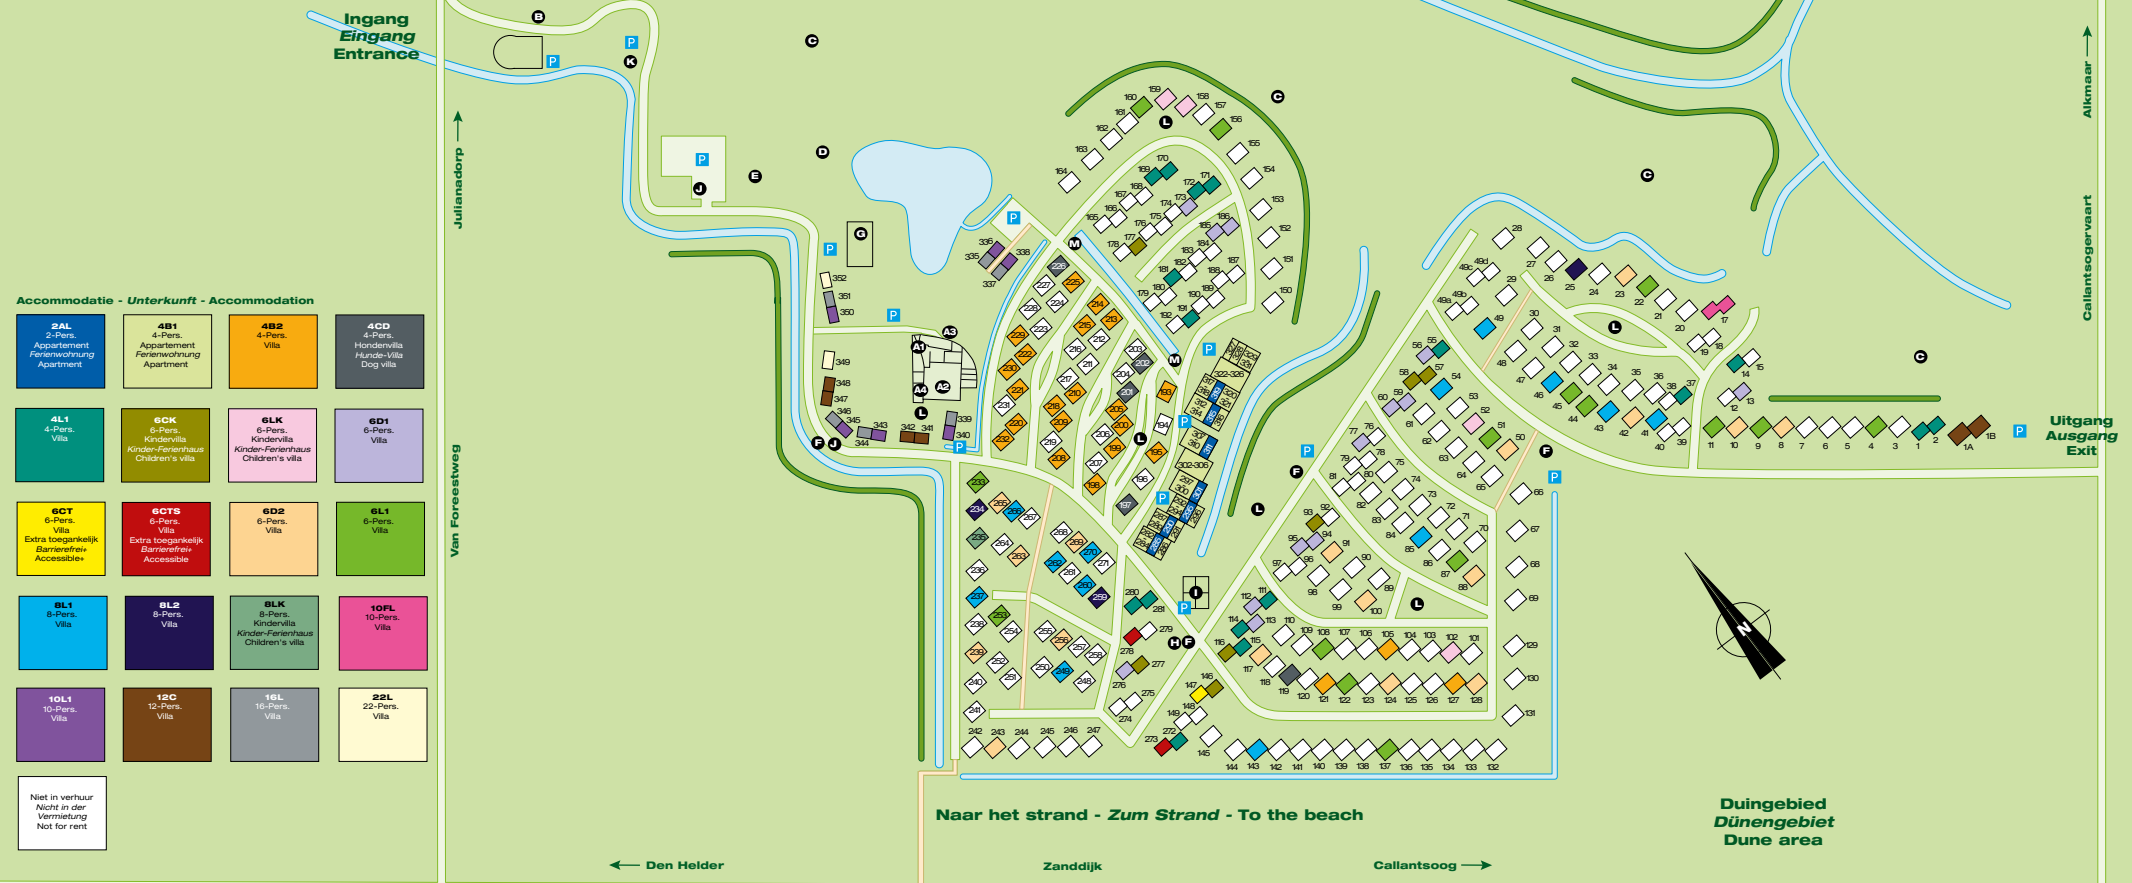

Plattegrond & faciliteiten

Parkplan & Einrichtungen - Map & facilities

Accommodatie - Unterkunft - Accommodation

2AL 2-Pers. Appartement Ferienwohnung Apartment	4B1 4-Pers. Appartement Ferienwohnung Apartment	4B2 4-Pers. Villa	4CD 4-Pers. Hondenvilla Hunde-Villa Dog villa
4L1 4-Pers. Villa	6CK 6-Pers. Kindervilla Kinder-Ferienhaus Children's villa	6LK 6-Pers. Kindervilla Kinder-Ferienhaus Children's villa	6D1 6-Pers. Villa
6CT 6-Pers. Villa Extra toegankelijk Barrierefrei Accessible	6CTS 6-Pers. Villa Extra toegankelijk Barrierefrei Accessible	6D2 6-Pers. Villa	6L1 6-Pers. Villa
8L1 8-Pers. Villa	8L2 8-Pers. Villa	8LK 8-Pers. Kindervilla Kinder-Ferienhaus Children's villa	10FL 10-Pers. Villa
10L1 10-Pers. Villa	12C 12-Pers. Villa	16L 16-Pers. Villa	22L 22-Pers. Villa

- B** = Family-baan voor beginners - *Family-Bahn für Anfänger* - Family course for beginners
- C** = A-status golfbaan (alleen geldig met GVB)
A-status Golfplatz (nur zugänglich mit Platzreife)
A-status Golf course (only accessible with valid proof)
- D** = Driving Range 'on water'
- E** = Putting & Chipping green
- F** = Afvalcontainer - *Müllcontainer* - Garbage container
- G** = Steaks & Burgers, Juliana's vergaderen, feesten en partijen, golfreceptie - *Restaurant 'Steaks & Burgers', Juliana's Veranstaltungsräume, Golf-Rezeption* - Steaks & Burgers, Juliana's meetings, parties, golf reception

Zee - Meer - Sea

Strand - Beach

Naar het strand - Zum Strand - To the beach

Duingebied
Dünengebiet
Dune area

Den Helder

Zanddijk

Callantsoog

Julianadorp

Van Foreestweg

Alkmaar

Callantsogervaat

Uitgang
Ausgang
Exit