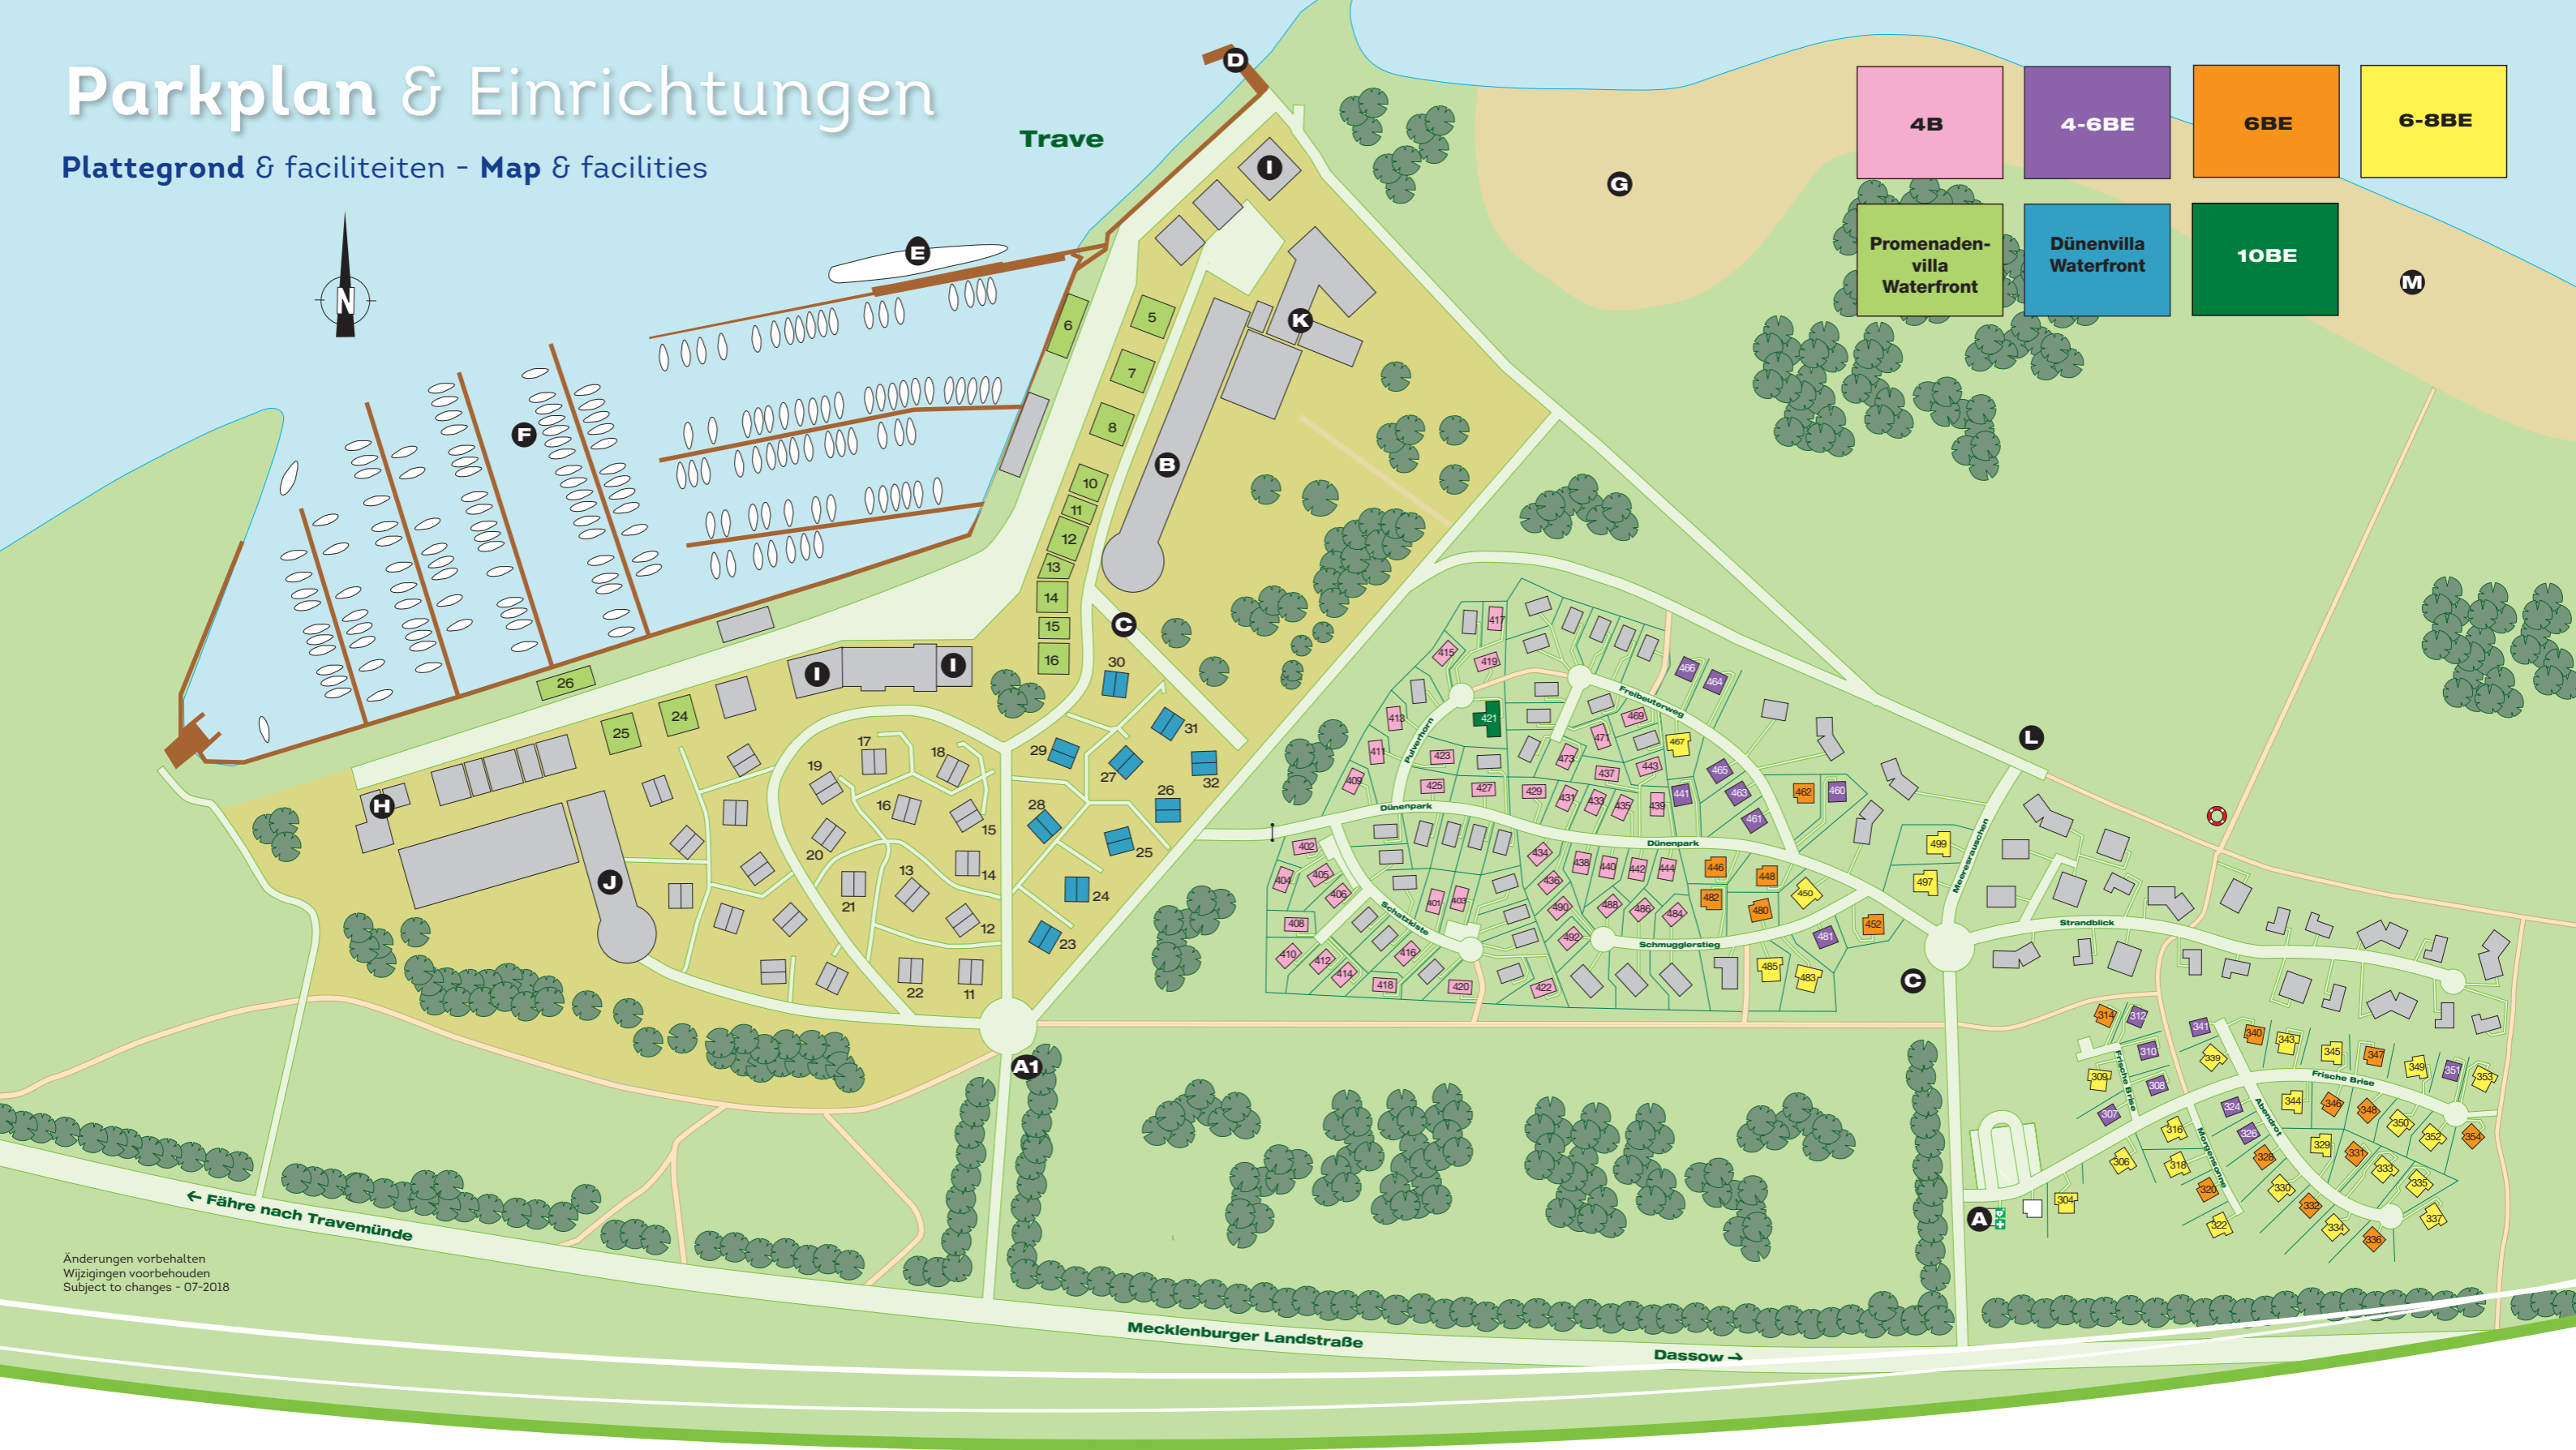

# Parkplan & Einrichtungen

Plattegrond & faciliteiten - Map & facilities

Änderungen vorbehalten  
Wijzigingen voorbehouden  
Subject to changes - 07-2018

- A** = Rezeption - Receptie - reception
- A1** = Rezeption ab Oktober - Receptie vanaf oktober  
reception from october
- B\*** = Parkhaus 1 - parkeergarage 1  
car park 1
- C** = Abfall-Sammelstelle - milieustraat - garbage disposal
- D** = Personenfähre nach Travemünde  
personenveer na Travemünde - foot passenger  
ferry to Travemünde

- E** = Viermastbark 'Passat' - viermaster 'Passat'  
four master ship 'Passat'
- F** = Yachthafen - jachthaven - marina
- G** = Hundestrand - hondens strand  
dog beach
- H** = Hafenmeisterei - havenmeester  
harbor master
- I\*** = Restaurant(s)
- J\*** = Parkhaus 2 - parkeergarage 2 - car park 2

- K\*** = Erlebniscenter, Indoor-Spielplatz  
belevens center, indoor speeltuin  
adventure center, indoor playground
- L** = Öffentliche Toilette - openbaar toilet  
public toilet
- M** = Öffentlicher Badestrand - openbaar strand  
public beach