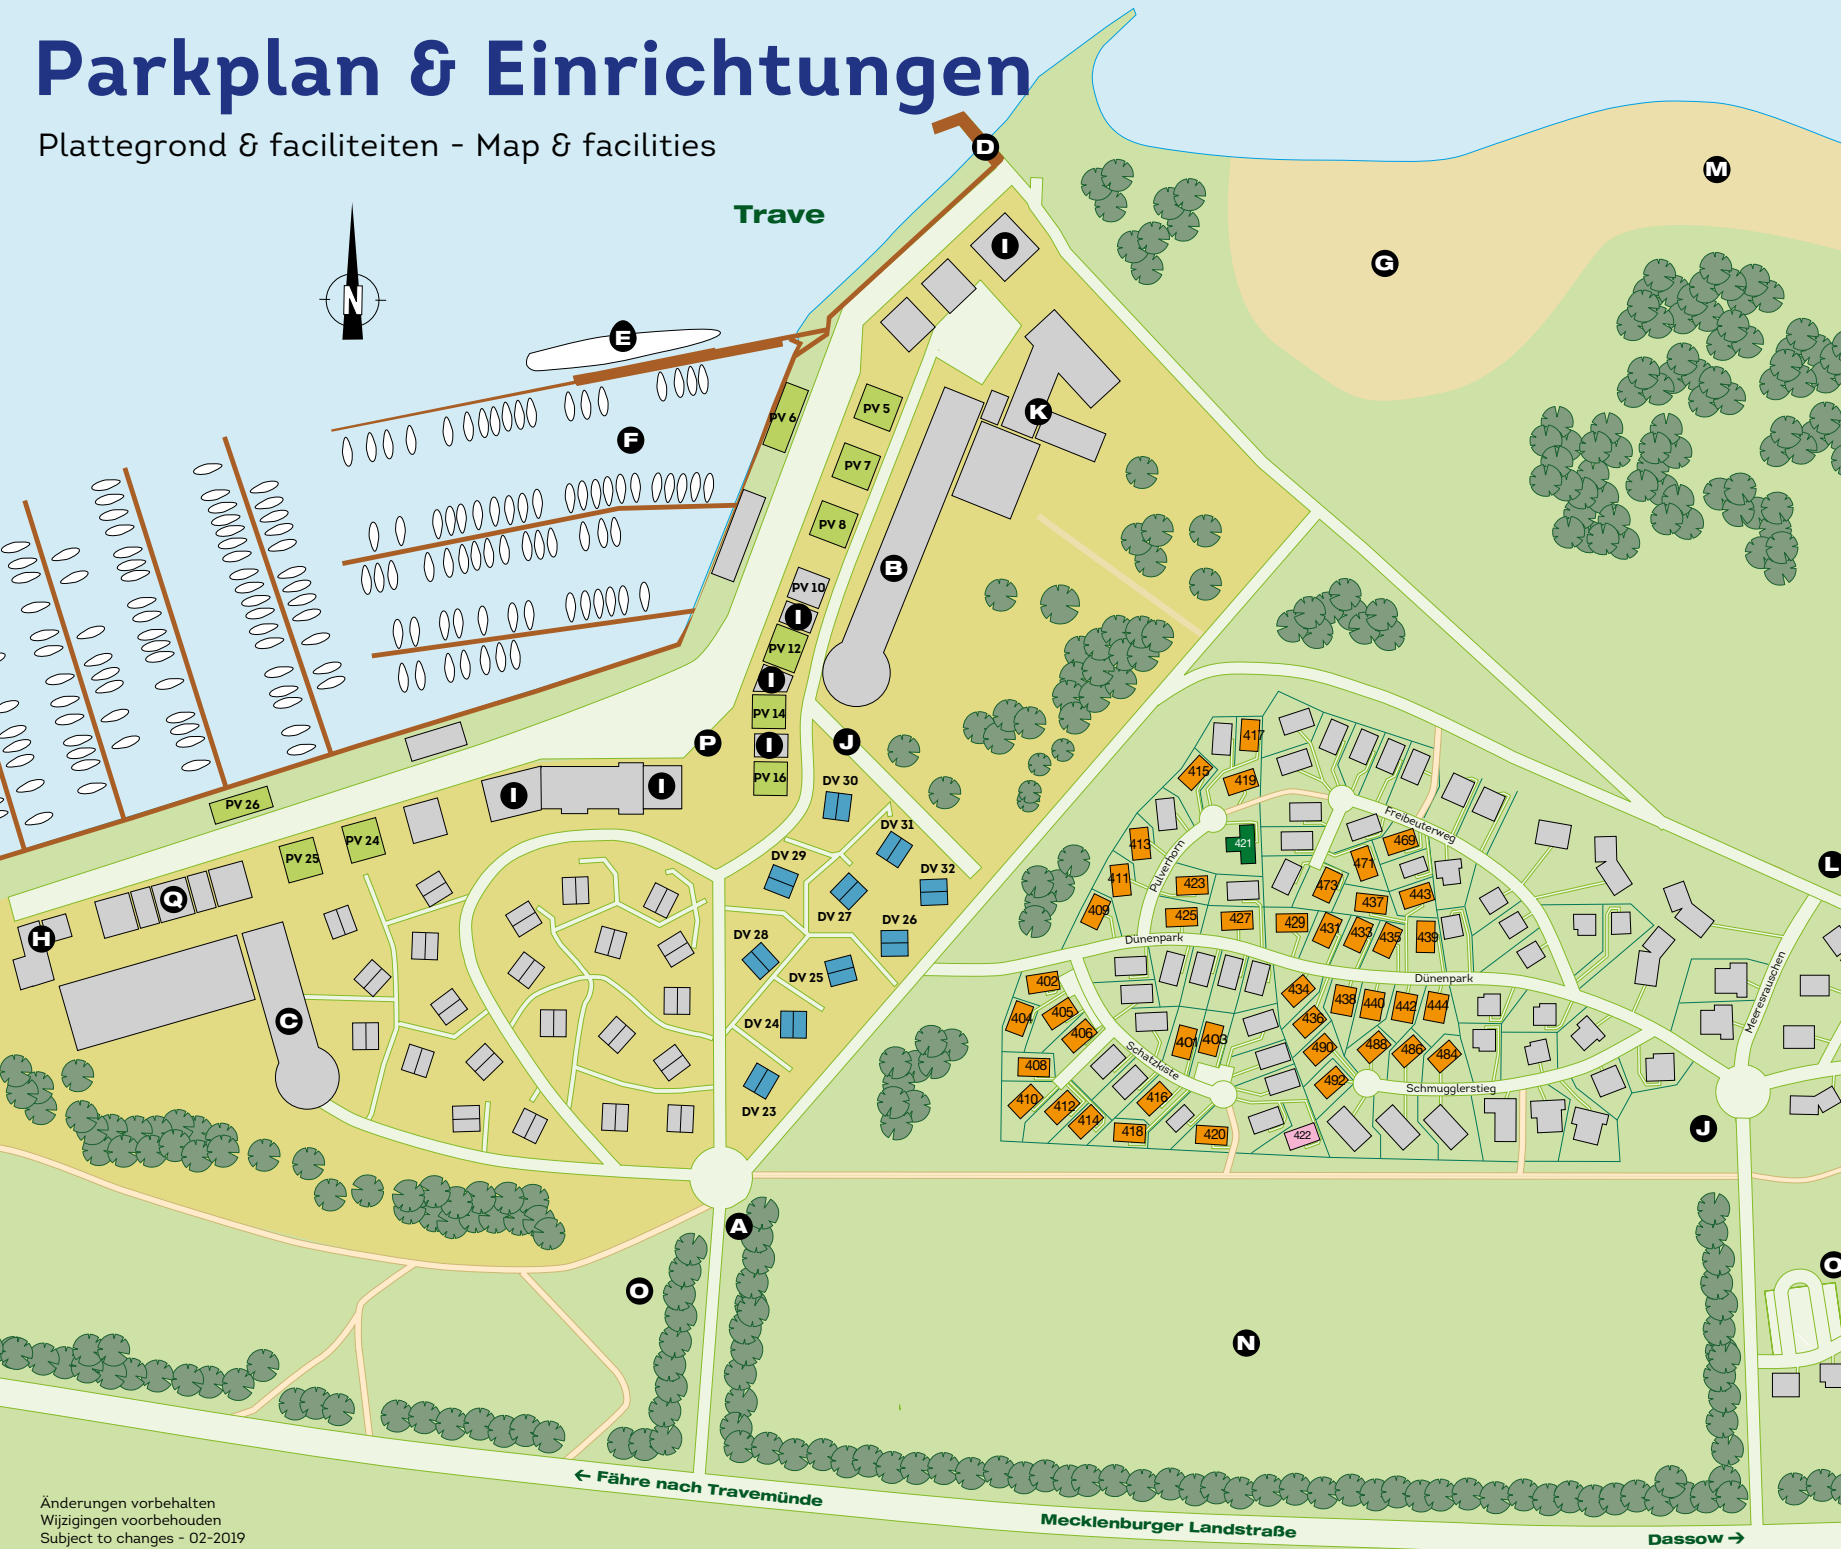

Parkplan & Einrichtungen

Plattegrond & faciliteiten - Map & facilities

- A** = **Rezeption** - Receptie - Reception
- B** = **Parkhaus 1** - Parkeergarage 1
Car park 1
- C** = **Parkhaus 2** - Parkeergarage 2
Car park 2
- D** = **Personenfähre nach Travemünde**
Personenveer na Travemünde
Pedestrian ferry to Travemünde
- E** = **Viermastbark 'Passat'**
Viermaster 'Passat'
Four master ship 'Passat'
- F** = **Yachthafen** - Jachthaven - Marina
- G** = **Hundestrand** - Hondenstrand
Dog beach
- H** = **Hafenmeisterei** - Havenmeester
Harbor master
- I*** = **Gastronomie*** - Horeca - Catering
- J** = **Abfall-Sammelstelle** -
Milieustraat - Garbage disposal
- K*** = **Erlebniscenter, Indoor-Spielplatz**
Belevenis center, indoor speeltuin
Adventure center, indoor
playground
- L** = **Öffentliche Toilette**
Openbaar toilet - Public toilet
- M** = **Öffentlicher Badestrand**
Openbaar strand - Public beach
- N** = **Supermarkt** - Supermarket
- O** = **Kinderspielplatz** - Speeltuin
Playground
- P** = **Marktplatz** - Marktplein
Market place
- Q** = **Ostseestation**

Unterkünfte - Accommodaties
Accommodations:

- = Ferienhaus 4B
- = Ferienhaus 10BE
- = Promenadenvilla Waterfront
- = Dünenvilla Waterfront

* frühestens ab Herbst 2019
op zijn vroegst vanaf herfst 2019
not before autumn 2019