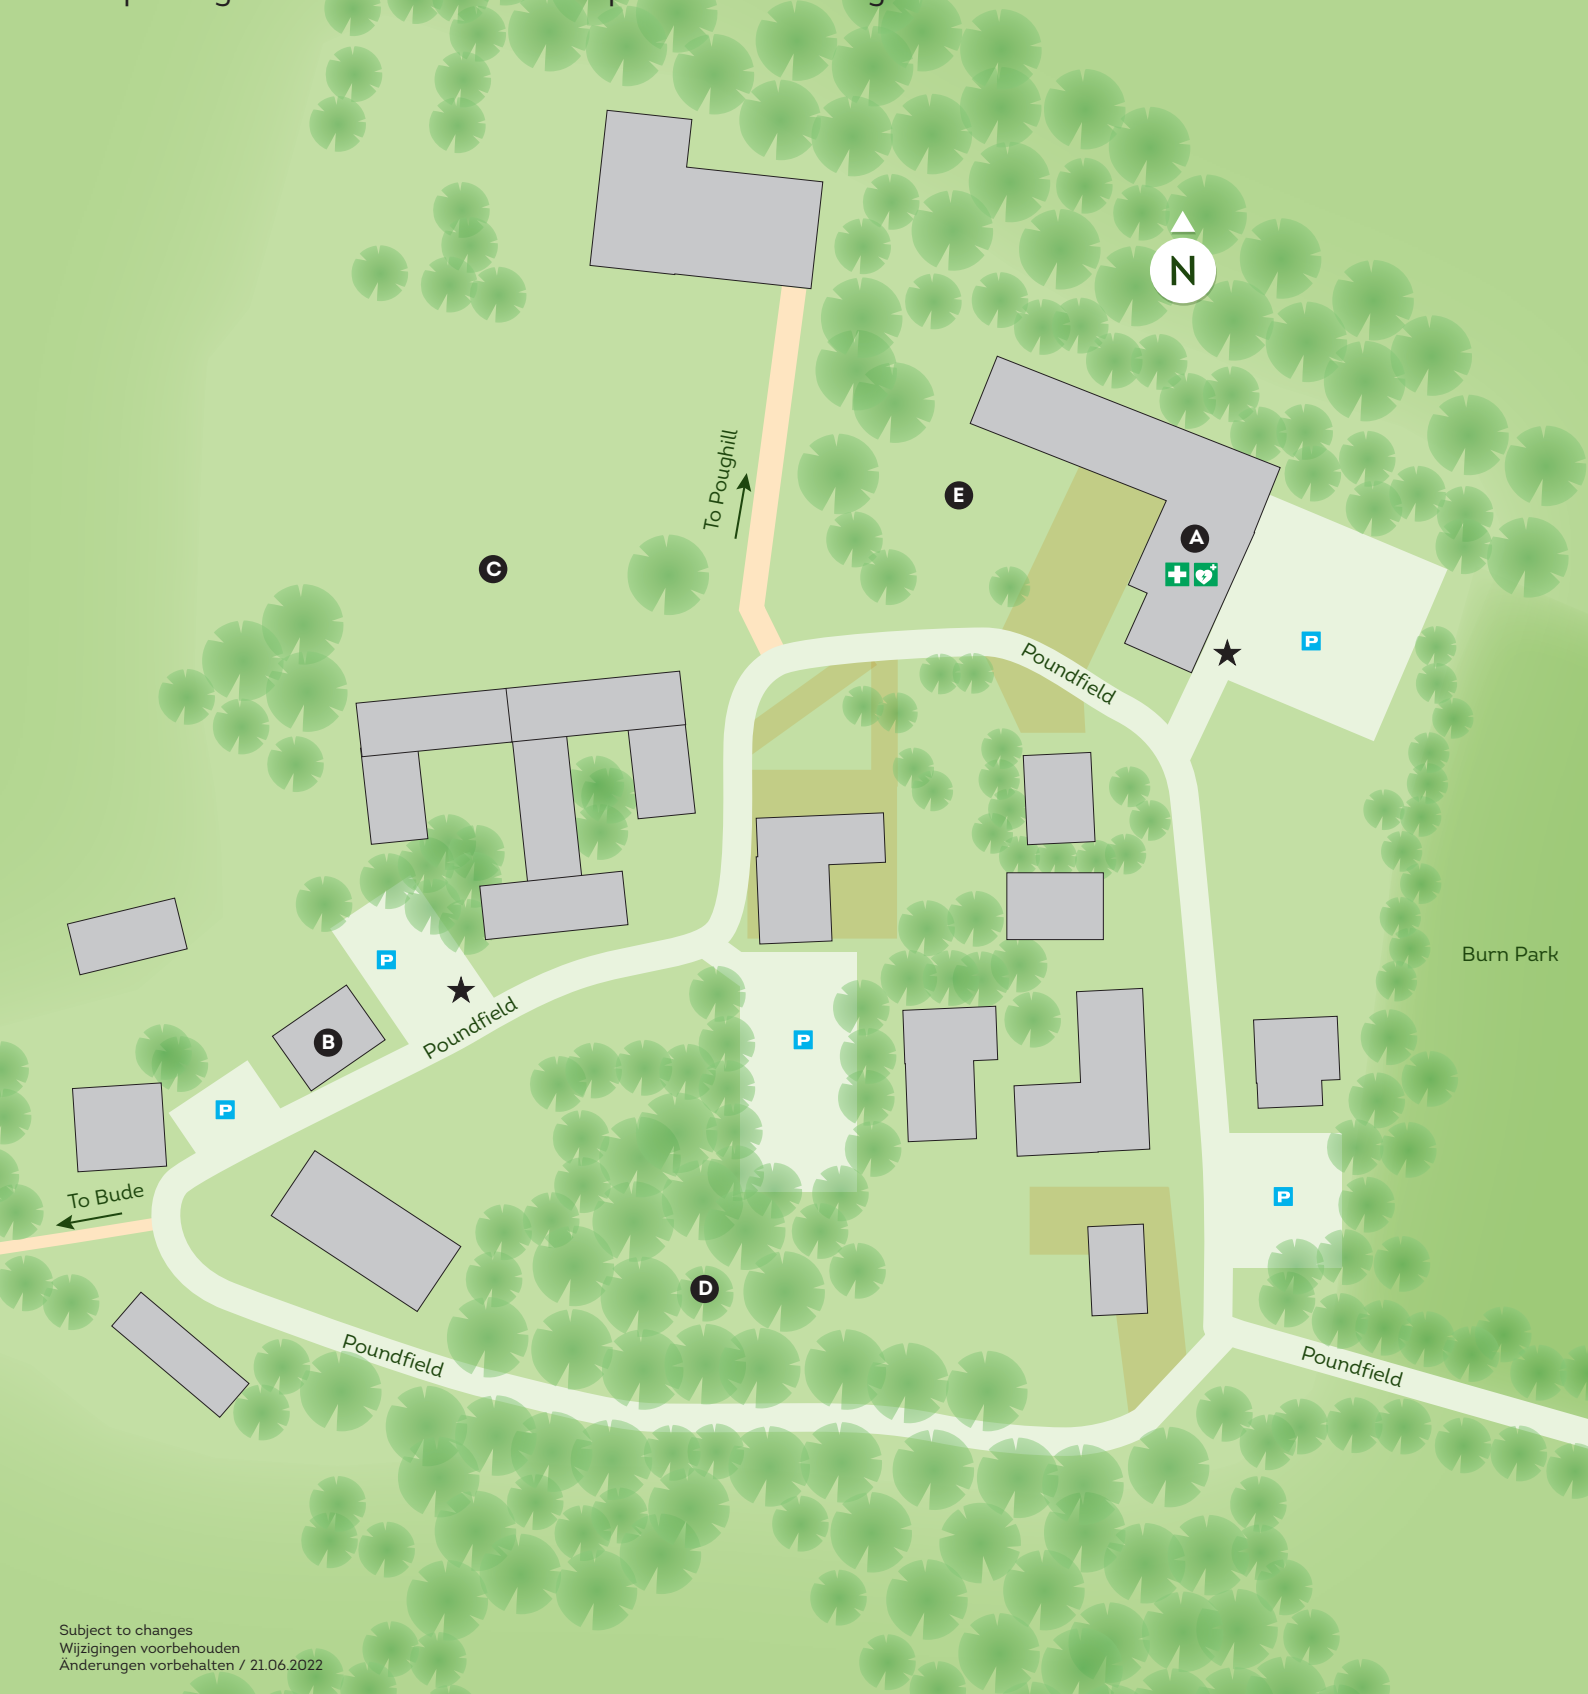

RESORT MAP & FACILITIES

Parkplattegrond & faciliteiten - Parkplan & Einrichtungen

Subject to changes
Wijzigingen voorbehouden
Änderungen vorbehalten / 21.06.2022

- A = Main building with Reception, indoor pool, indoor playground and Spa**
Hoofdgebouw met Receptie, binnenzwembad, binnenspeeltuin en Spa
Hauptgebäude mit Rezeption, Hallenbad, Indoor-Spielplatz und Spa
- B = Laundry**
Wasserette - Waschsalon
- C = Putting green**
- D = Orchard - Boomgaard - Obstgarten**
- E = Play ground - Speeltuin - Spielplatz**

-  = Footpath - Wandelpad - Fußweg
-  = First aid-kit - E.H.B.O.-kit - Erste Hilfe
-  = Defibrillator - AED - AED
-  = Parking - Parkeerplaatsen - Parkplatz
-  = Environmental court
Milieustraat - Entsorgungsstelle