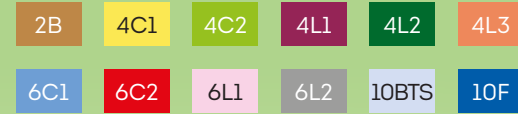

PLATTEGROND & FACILITEITEN

Parkplan & Einrichtungen - Map & facilities

Bungalow - Ferienhaus - Bungalow

Ingang
Eingang
Entrance

Wijzigingen voorbehouden
Änderungen vorbehalten
Subject to changes / 10.07.2023

- **A** = Receptie - Rezeption - Reception
- **B** = Openluchtzwembad met zonneterras en apart kinderbad - Freibad mit Liegewiese und separatem Planschbecken - Outdoor pool with sunbathing pasture and separate paddling pool
- **C** = Sportveld - Sportfeld - Sports field
- **D** = Café/Restaurant
- **E** = Afhaal- en snackshop - Snackshop und Abholmahlzeiten - take away and snackshop
- **F** = Terras - Terrasse - Terrace

- **G** = Minimarkt - Minimarkt - Minimarket
- **H** = Fietsverhuur - Fahrradverleih - Bicycle rent
- **I** = Wasserette - Waschsalon - Laundrette
- **J** = Tuin - Garten - Garden
- **K** = Speeluin - Spielplatz - Playground
- **M** = Vuilcontainers - Müllcontainer
  Garbage containers
- **N** = Zalen - Säle - Rooms
- **O** = Centrale ontmoetingsplaats
  Zentraler Treffpunkt - Central meetingpoint

- **R** = Specialiteitenrestaurant Auberg de Hilver
  Spezialitätenrestaurant
  Specialized restaurant
- **S** = Hotel
- **T** = Midgetgolfbaan - Minigolf
- **U** = Air trampoline - Lufttrampolin - Air trampoline
- **P** = Centrale parkeerplaats - Zentralparkplatz
  Central parking place
- **I** = Plattegrond/infokast
  Parkplan/Informationen - Map/information

- = Luxe bubbelbad in de tuin (type 4L3)
  Whirlpool im Garten (Typ 4L3)
  Whirlpool in garden (type 4L3)
- = AED - Defibrillator

Alle accommodaties zijn rookvrij
Alle Ferienhäuser sind Nichtraucherhäuser
All accommodations are non-smoking