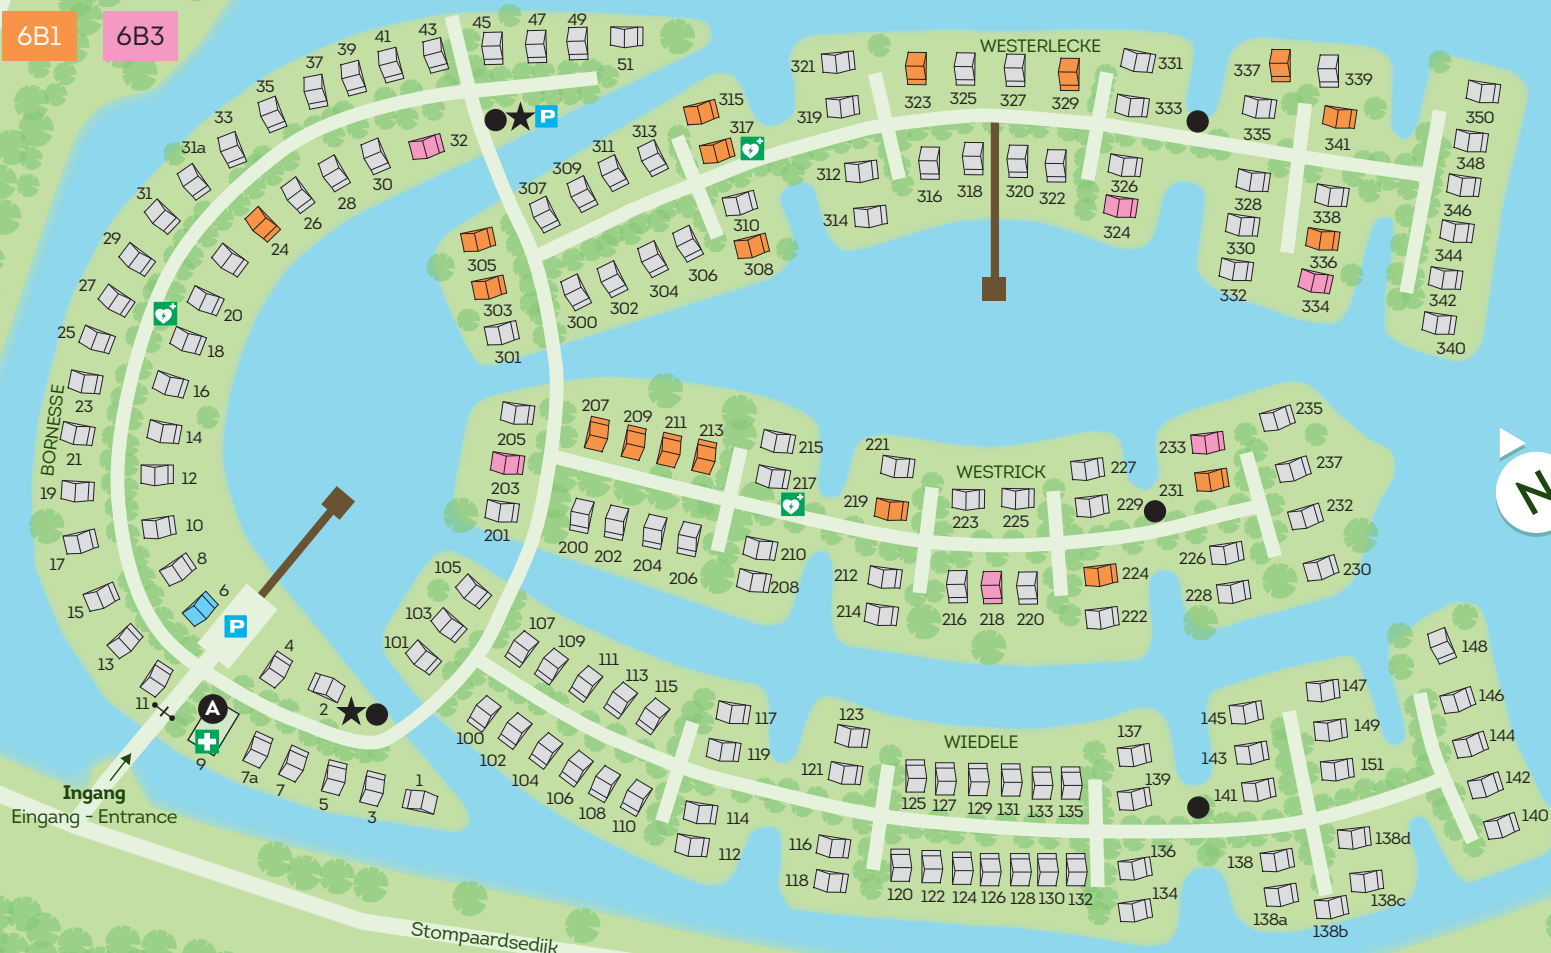

PLATTEGROND & FACILITEITEN

Parkplan & Einrichtungen - Map & facilities

Villas

4BT

6B1

6B3

Nieuwe Veerdam

BORNESSE

WESTERLECKE

WESTRICK

WIEDELE

Stompaardsedijk

- A = Receptie**
Reception - Reception
- B = Recreatiestrand Bernisse**
Freizeit Strand
Recreational beach
- P = Parkeerplaatsen**
Parkplatz - Parking
- ★ = Milieustraat** - Environmental court
- +** = E.H.B.O.-kit - Erste Hilfe
First aid-kit
- ♥** = AED - Defibrillator
- -** = Slagboom - Schranke - Barrier
- = PD containers - Plastik und
Trinkkarton Container - Plastic and
drinking cartoncontainer